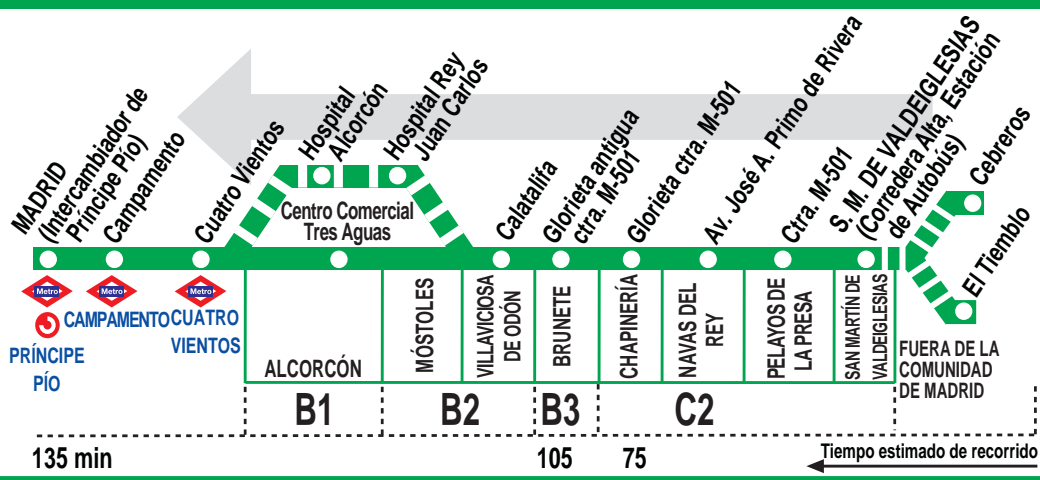

# 551 El Tiemblo/Cebreros - S. Martín de Valdeiglesias - Madrid (Príncipe Pío)

Notas: <sup>c</sup> Última parada en Cuatro Vientos (Madrid).