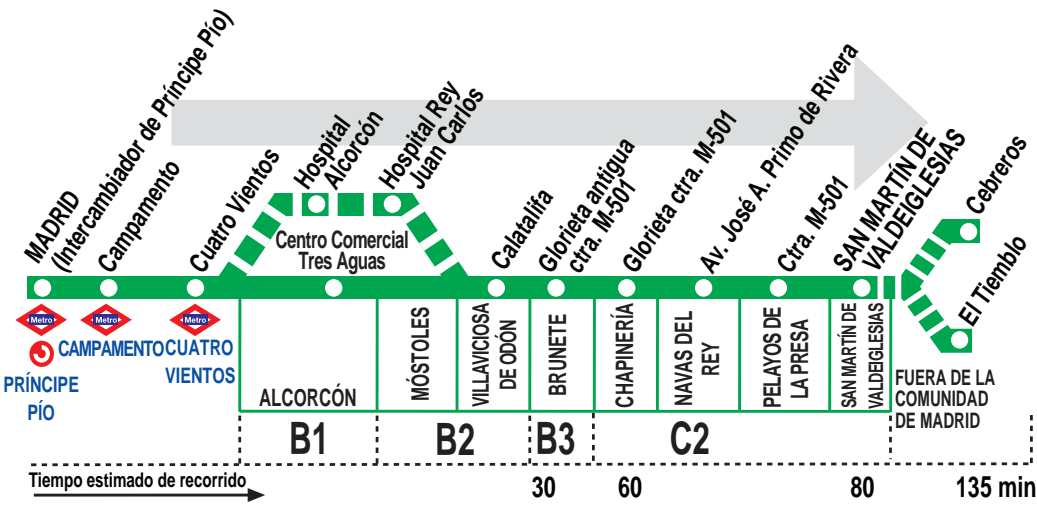

551 Madrid (Príncipe Pío) - San M. de Valdeiglesias - El Tiemblo/Cebreros

Horarios de paso aproximado

070120

MADRID	Alcorcón (Hospital)	Móstoles (H. Rey Juan Carlos)	C. C. Tres Aguas	Villaviciosa de Odón	Brunete	Chapinería	Navas del Rey	Pelayos de la Presa	San Martín de Valdeiglesias	Continúa hasta...
--------	---------------------	-------------------------------	------------------	----------------------	---------	------------	---------------	---------------------	-----------------------------	-------------------