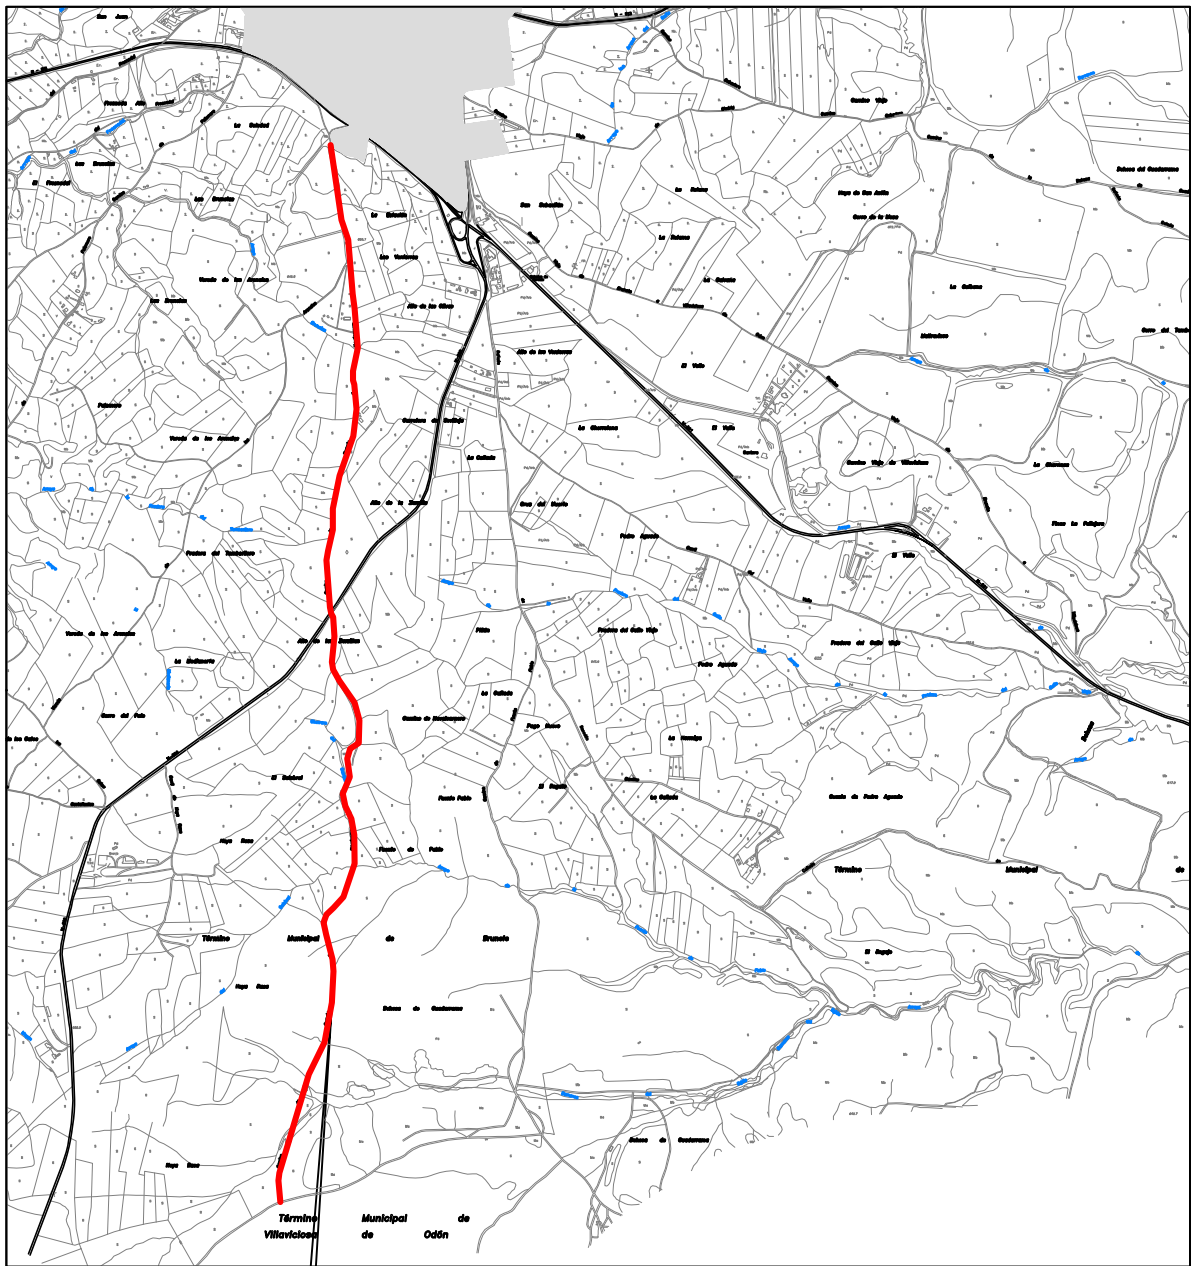

TÉRMINO MUNICIPAL DE BRUNETE

SITUACIÓN

CAMINO DE BRUNETE A NAVALCARNERO

AYUNTAMIENTO DE BRUNETE. MADRID

PROMOTOR: AYUNTAMIENTO DE BRUNETE.

Nº ORDEN:

REALIZADO POR GRUPO CONSERLOCAL, S.L.

ESCALA: 1/30.000