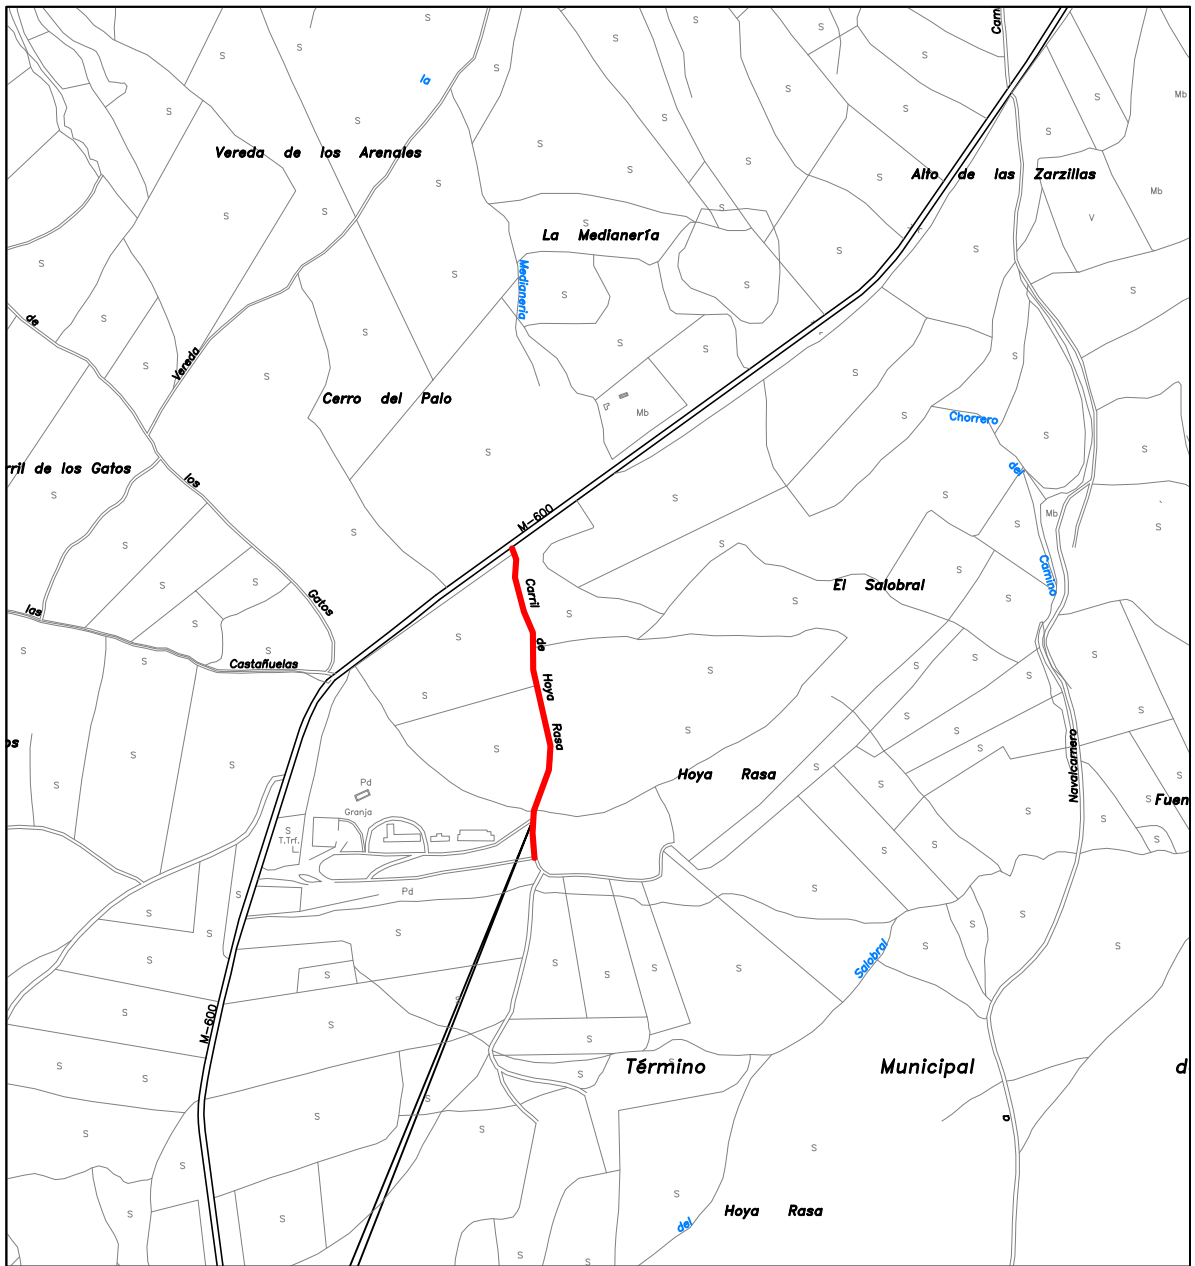

# TÉRMINO MUNICIPAL DE BRUNETE

SITUACIÓN

## CARRIL DE HOYA RASA

	AYUNTAMIENTO DE BRUNETE. MADRID	
	PROMOTOR: AYUNTAMIENTO DE BRUNETE.	
Nº ORDEN: 1.3.2 - 16	REALIZADO POR GRUPO CONSERLOCAL, S.L.	ESCALA: 1/10.000
	ACTUALIZACION DEL INVENTARIO GENERAL DE LOS BIENES Y DERECHOS DE LA ENTIDAD	OCTUBRE 2015