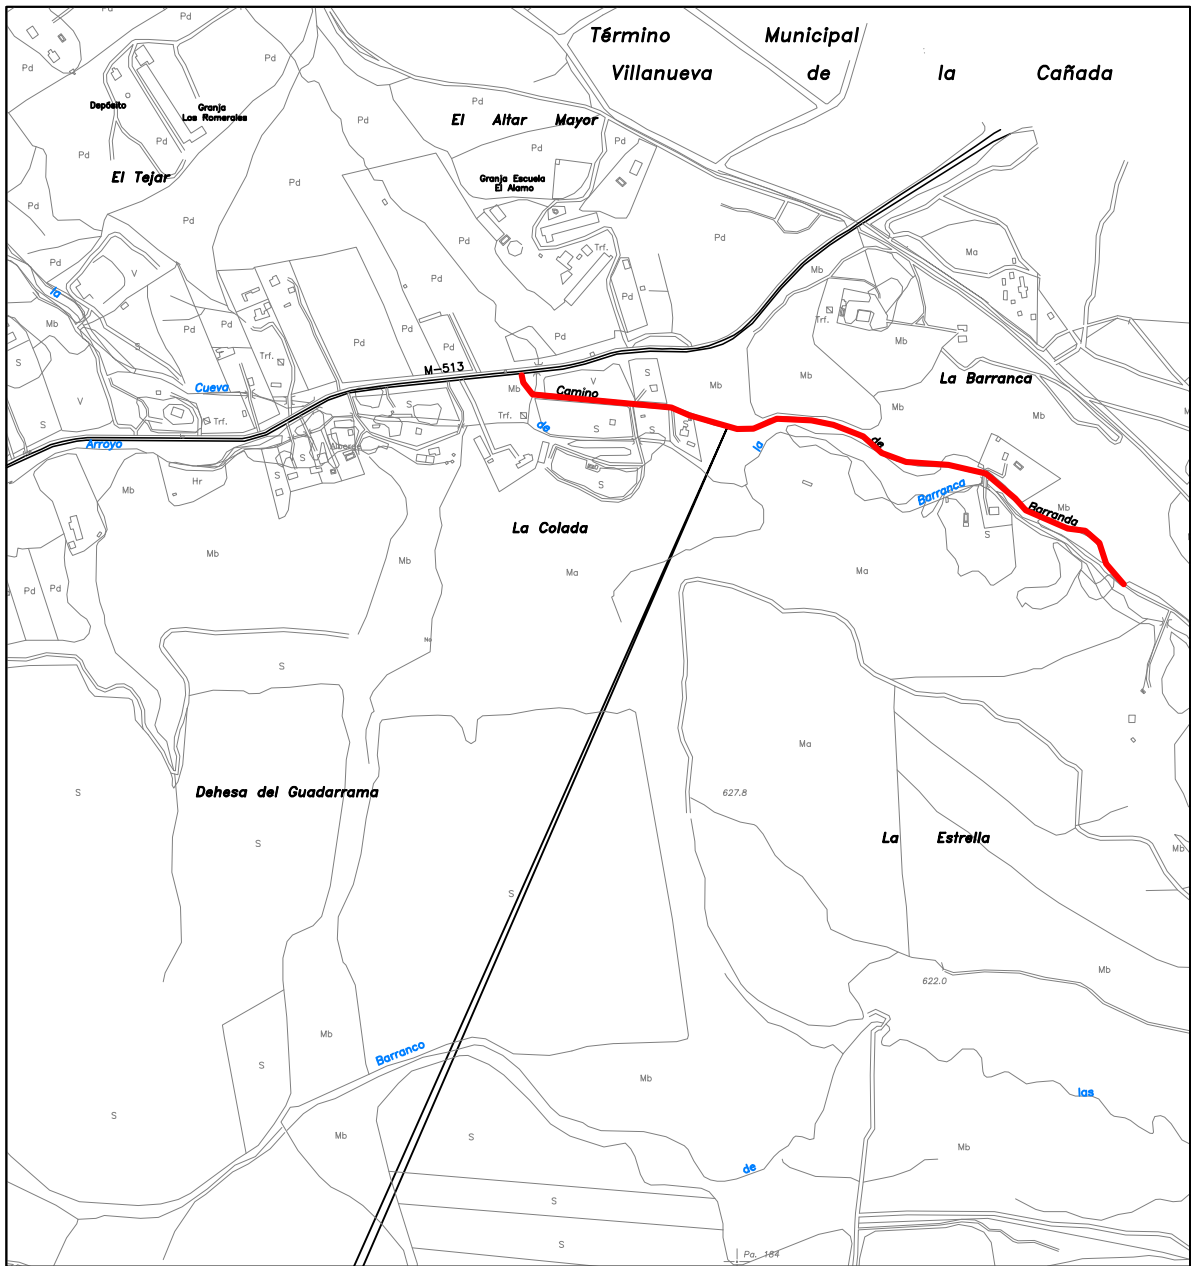

TÉRMINO MUNICIPAL DE BRUNETE

SITUACIÓN

CAMINO DE LA BARRANDA

C	AYUNTAMIENTO DE BRUNETE. MADRID	
S L	PROMOTOR: AYUNTAMIENTO DE BRUNETE.	
Nº ORDEN: 1.3.2 - 17	REALIZADO POR GRUPO CONSERLOCAL, S.L.	ESCALA: 1/10.000
	ACTUALIZACION DEL INVENTARIO GENERAL DE LOS BIENES Y DERECHOS DE LA ENTIDAD	OCTUBRE 2015