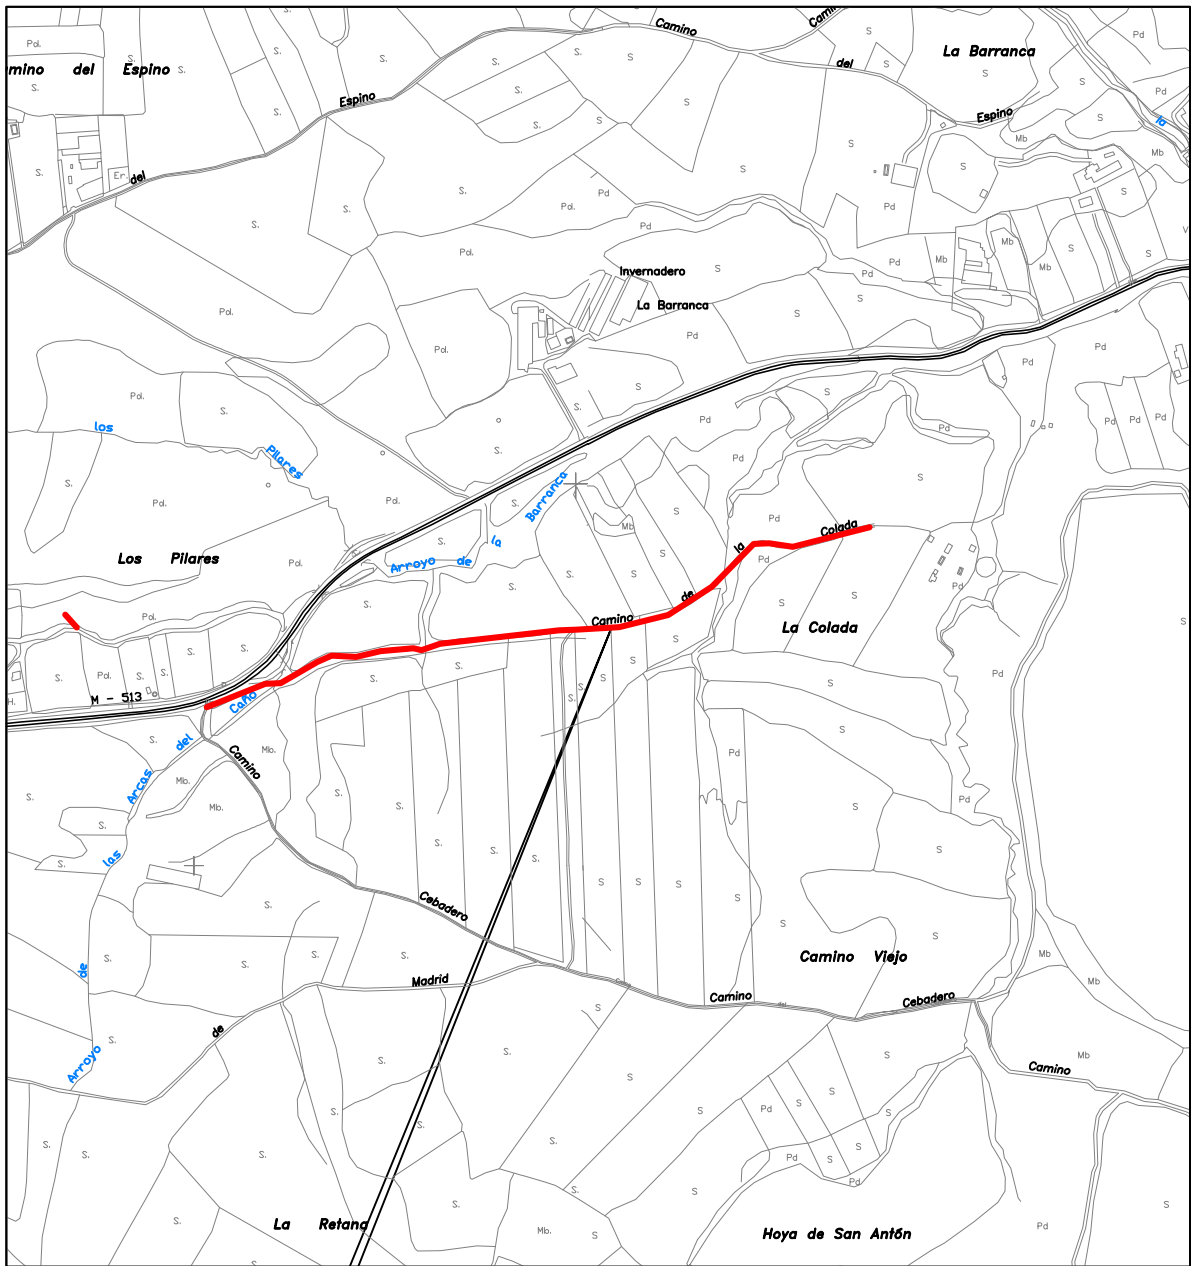

TÉRMINO MUNICIPAL DE BRUNETE

SITUACIÓN

CAMINO DE LA COLADA

	AYUNTAMIENTO DE BRUNETE. MADRID	
	PROMOTOR: AYUNTAMIENTO DE BRUNETE.	
Nº ORDEN: 1.3.2 - 18	REALIZADO POR GRUPO CONSERLOCAL, S.L.	ESCALA: 1/10.000
	ACTUALIZACION DEL INVENTARIO GENERAL DE LOS BIENES Y DERECHOS DE LA ENTIDAD	OCTUBRE 2015