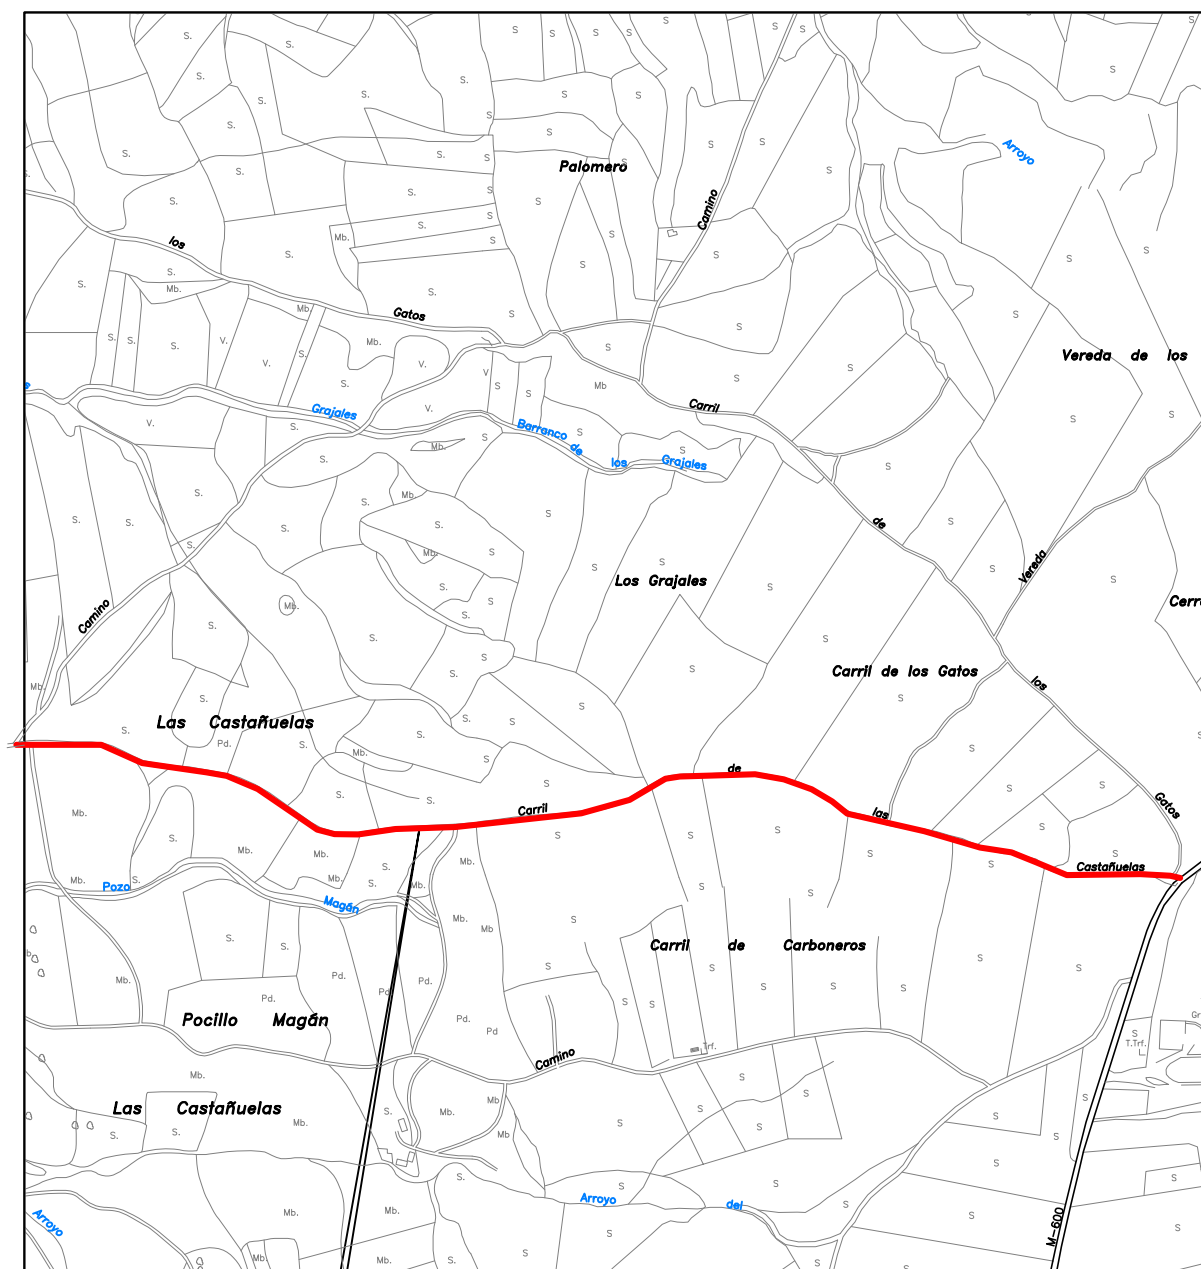

TÉRMINO MUNICIPAL DE BRUNETE

SITUACIÓN

CARRIL DE LAS CASTAÑUELAS

AYUNTAMIENTO DE BRUNETE. MADRID

PROMOTOR: AYUNTAMIENTO DE BRUNETE.

Nº ORDEN:
1.3.2 - 22

REALIZADO POR GRUPO CONSERLOCAL, S.L.

ESCALA: 1/10.000