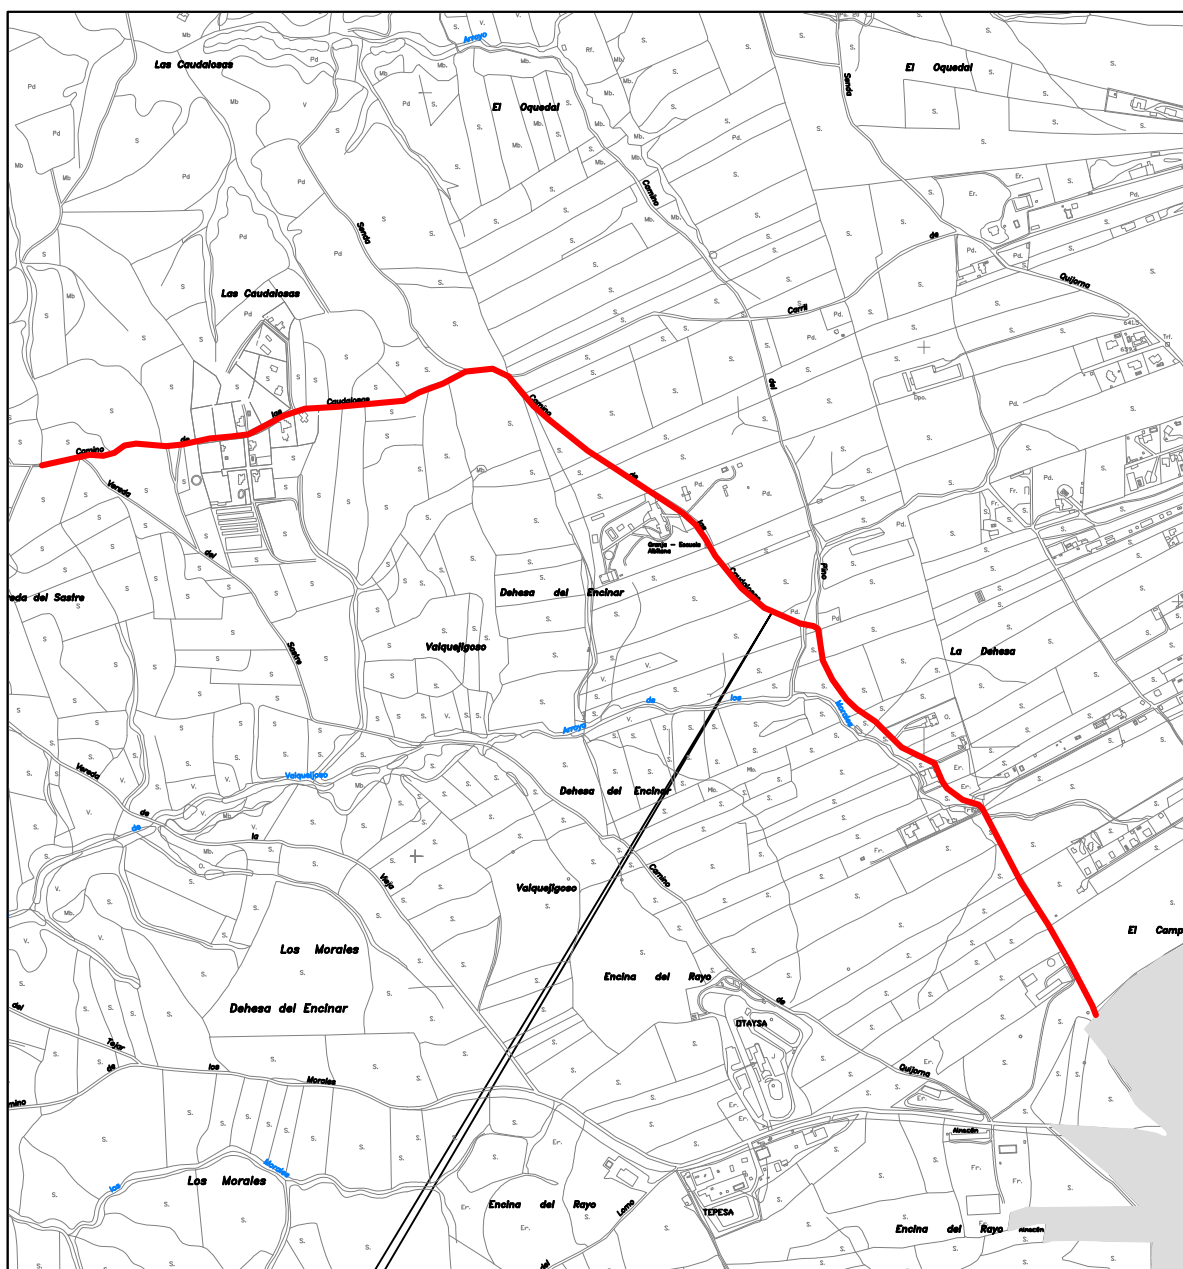

TÉRMINO MUNICIPAL DE BRUNETE

SITUACIÓN

CAMINO DE LAS CAUDALOSAS

C

AYUNTAMIENTO DE BRUNETE. MADRID

S L

PROMOTOR: AYUNTAMIENTO DE BRUNETE.

Nº ORDEN: