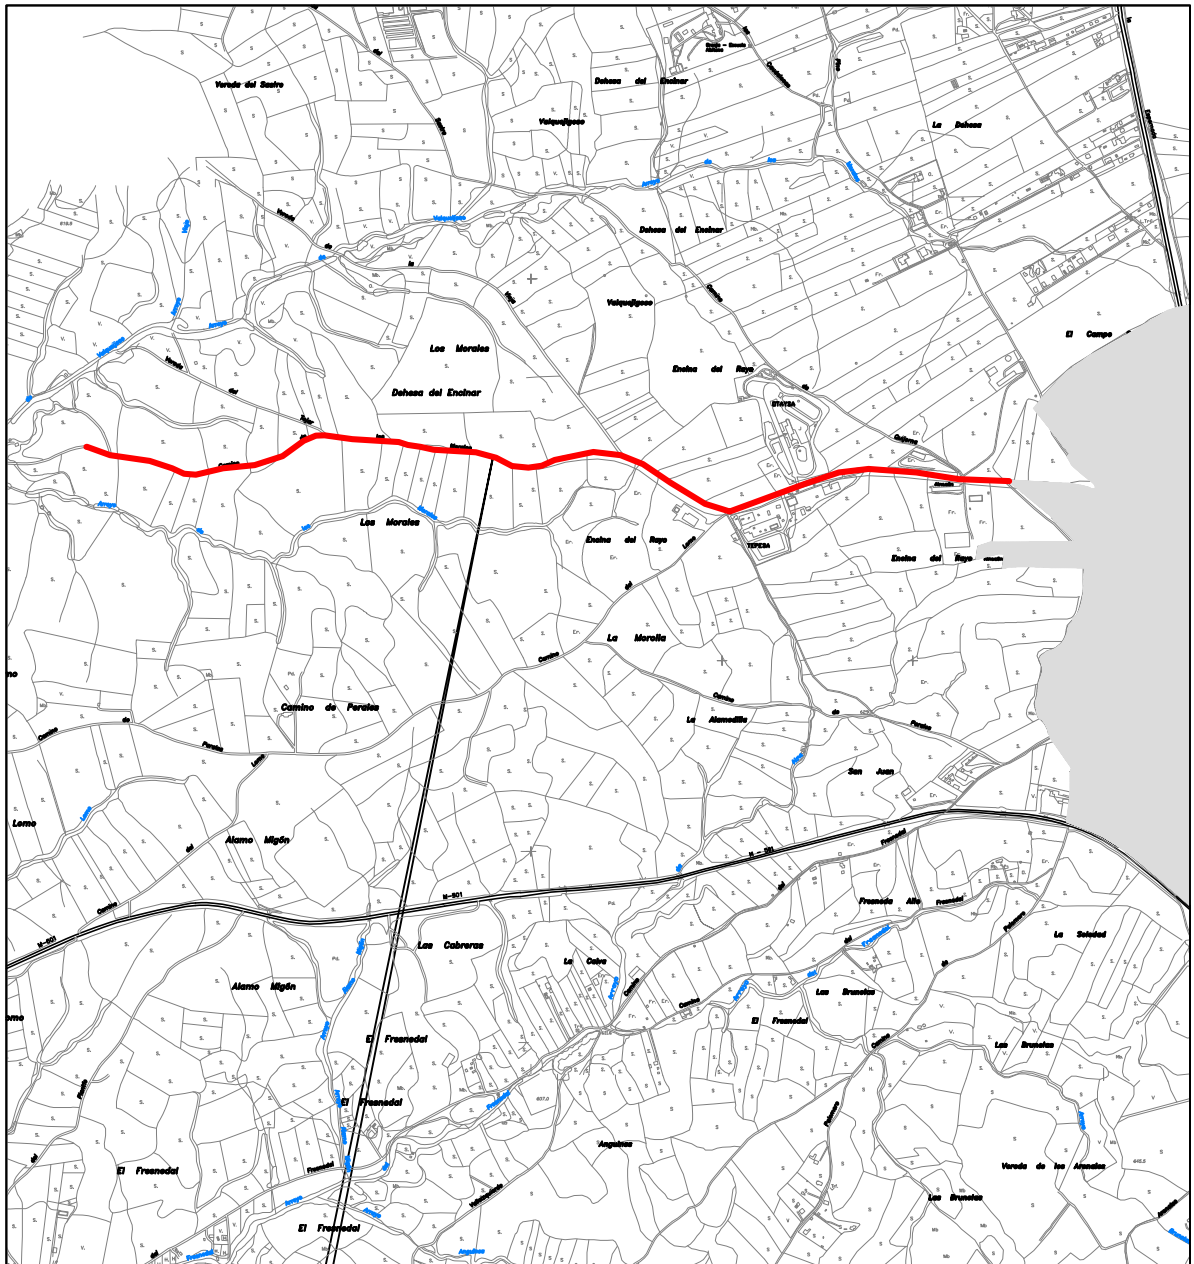

TÉRMINO MUNICIPAL DE BRUNETE

SITUACIÓN

CAMINO DE LOS MORALES

	AYUNTAMIENTO DE BRUNETE. MADRID	
	PROMOTOR: AYUNTAMIENTO DE BRUNETE.	
Nº ORDEN: 1.3.2 - 26	REALIZADO POR GRUPO CONSERLOCAL, S.L.	ESCALA: 1/20.000
	ACTUALIZACION DEL INVENTARIO GENERAL DE LOS BIENES Y DERECHOS DE LA ENTIDAD	OCTUBRE 2015