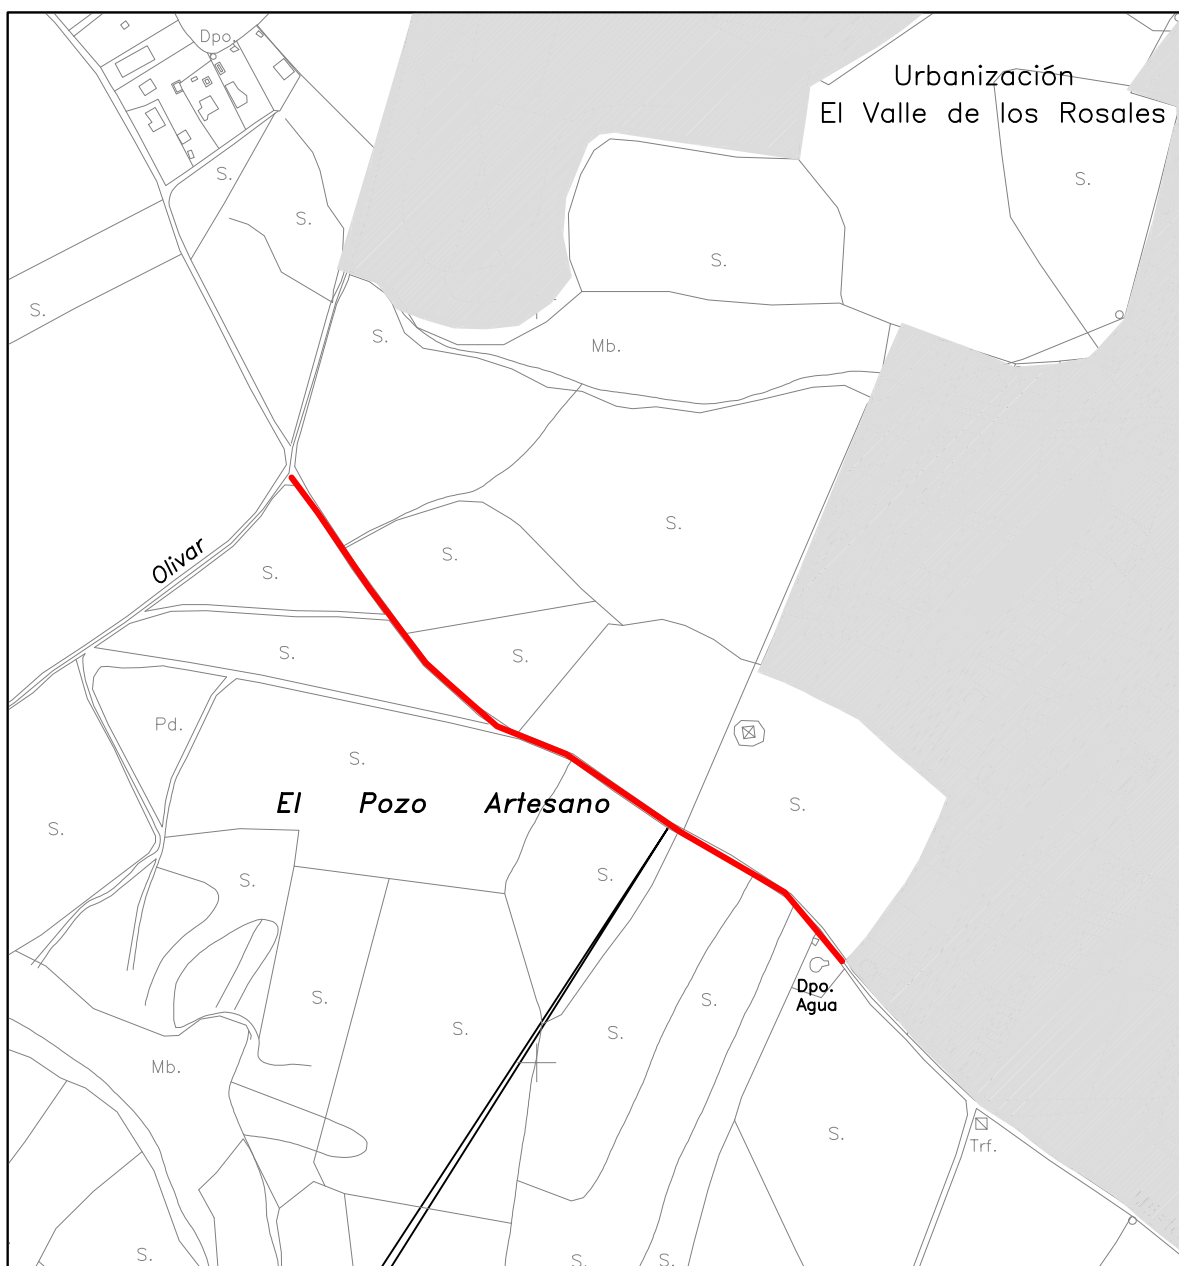

TÉRMINO MUNICIPAL DE BRUNETE

SITUACIÓN

SENDA DE MOSTOLES

C	AYUNTAMIENTO DE BRUNETE. MADRID	
S L	PROMOTOR: AYUNTAMIENTO DE BRUNETE.	
Nº ORDEN: 1.3.2 - 27	REALIZADO POR GRUPO CONSERLOCAL, S.L.	ESCALA: 1/5.000
	ACTUALIZACION DEL INVENTARIO GENERAL DE LOS BIENES Y DERECHOS DE LA ENTIDAD	OCTUBRE 2015