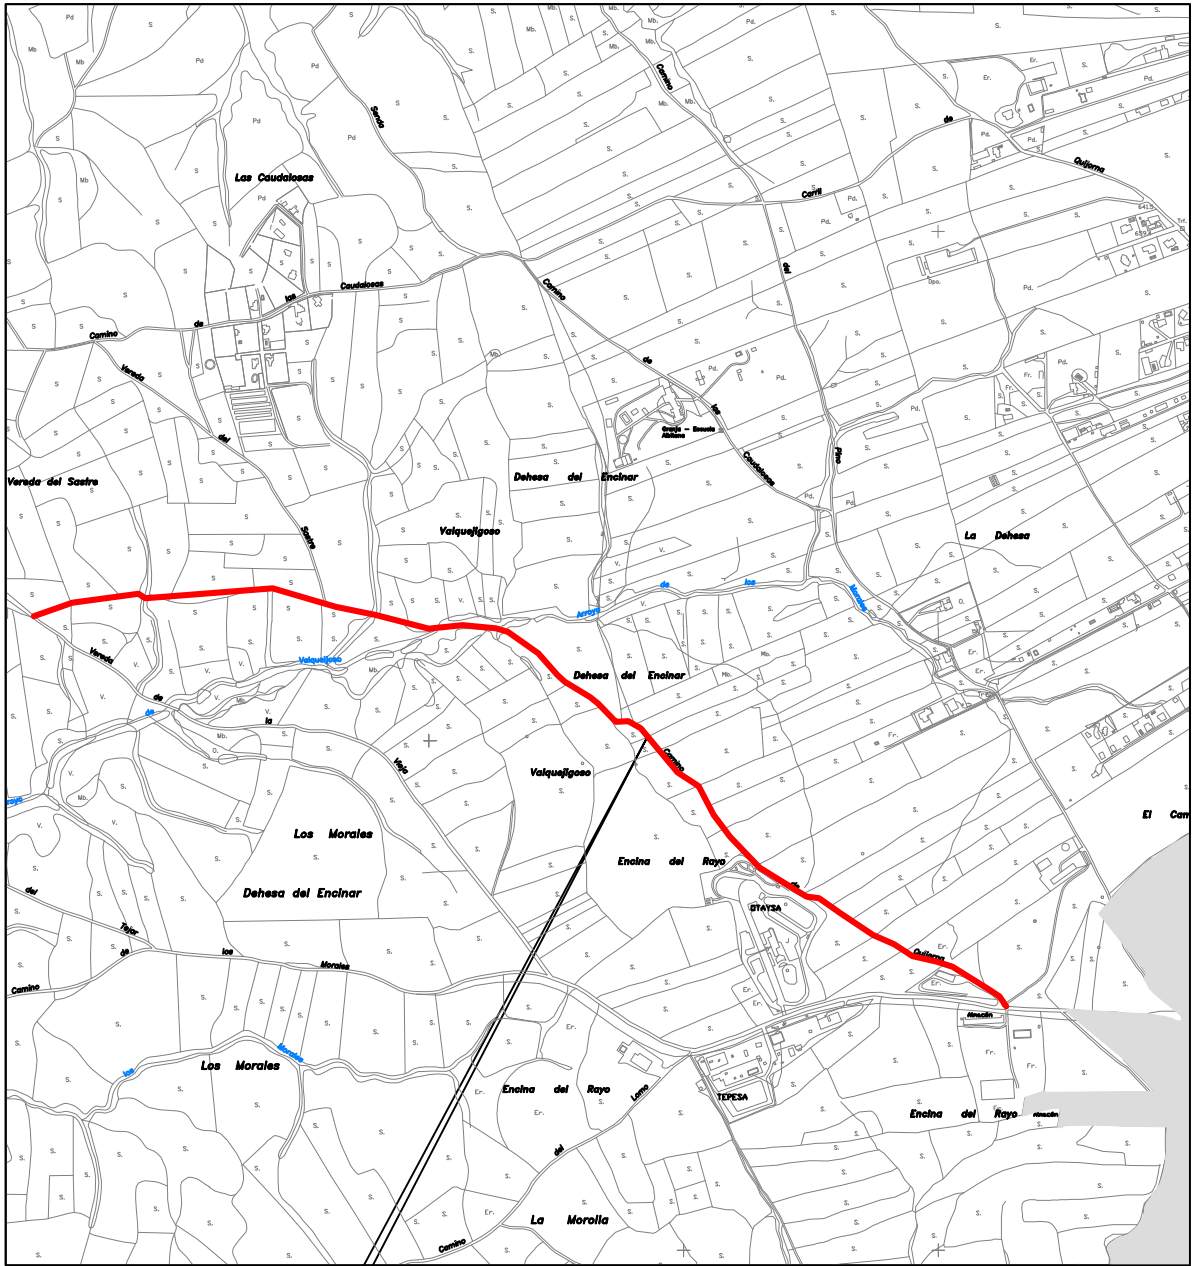

TÉRMINO MUNICIPAL DE BRUNETE

SITUACIÓN

CAMINO DE QUIJORNA

	AYUNTAMIENTO DE BRUNETE. MADRID	
	PROMOTOR: AYUNTAMIENTO DE BRUNETE.	
Nº ORDEN: 1.3.2 - 30	REALIZADO POR GRUPO CONSERLOCAL, S.L.	ESCALA: 1/15.000
	ACTUALIZACION DEL INVENTARIO GENERAL DE LOS BIENES Y DERECHOS DE LA ENTIDAD	OCTUBRE 2015