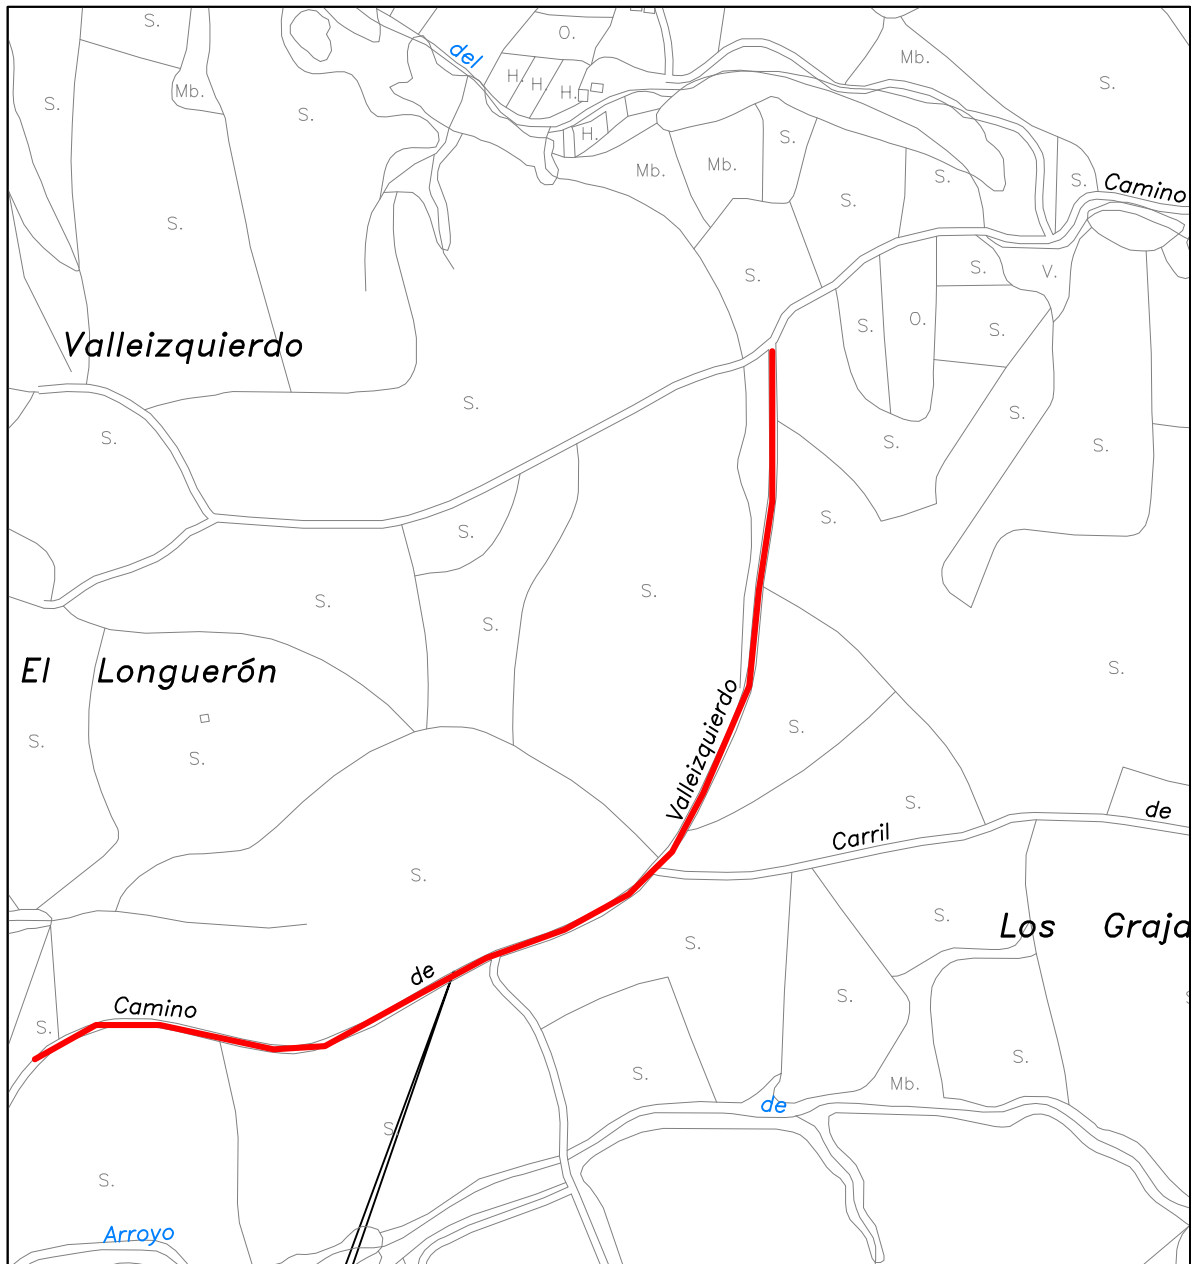

TÉRMINO MUNICIPAL DE BRUNETE

SITUACIÓN

CAMINO VALLEIZQUIERDO

	AYUNTAMIENTO DE BRUNETE. MADRID	
	PROMOTOR: AYUNTAMIENTO DE BRUNETE.	
Nº ORDEN: 1.3.2 - 32	REALIZADO POR GRUPO CONSERLOCAL, S.L.	ESCALA: 1/5.000
	ACTUALIZACION DEL INVENTARIO GENERAL DE LOS BIENES Y DERECHOS DE LA ENTIDAD	OCTUBRE 2015