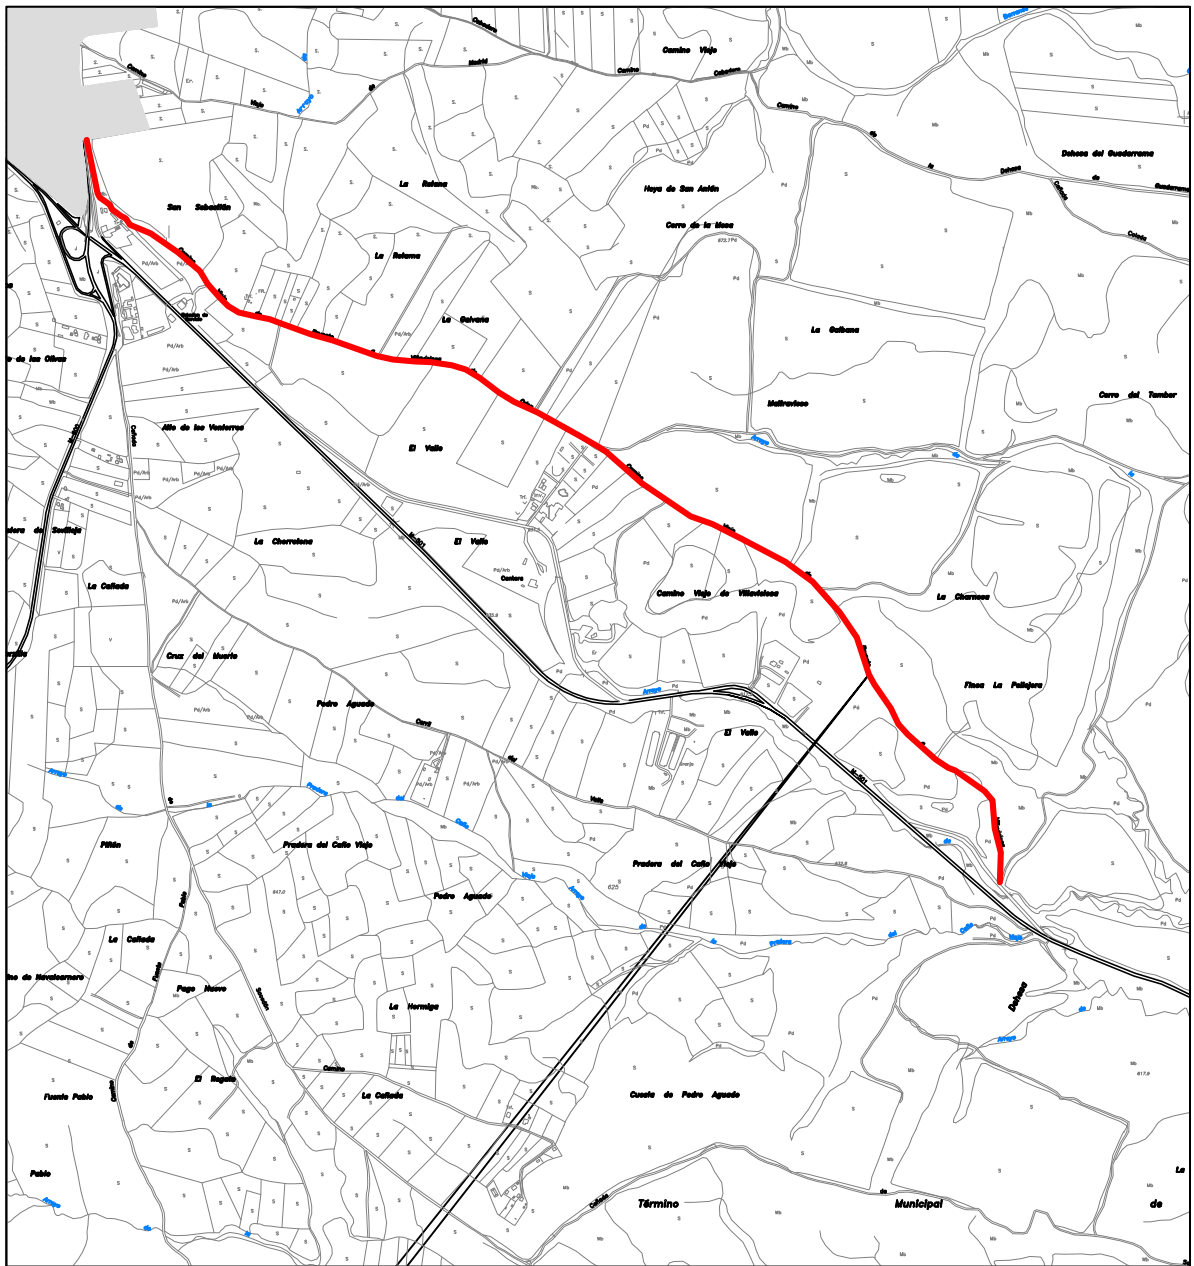

TÉRMINO MUNICIPAL DE BRUNETE

SITUACIÓN

CAMINO VIEJO DE BRUNETE A VILLAVICIOSA DE ODÓN

	AYUNTAMIENTO DE BRUNETE. MADRID	
	PROMOTOR: AYUNTAMIENTO DE BRUNETE.	
Nº ORDEN: 1.3.2 - 33	REALIZADO POR GRUPO CONSERLOCAL, S.L.	ESCALA: 1/20.000
	ACTUALIZACION DEL INVENTARIO GENERAL DE LOS BIENES Y DERECHOS DE LA ENTIDAD	OCTUBRE 2015