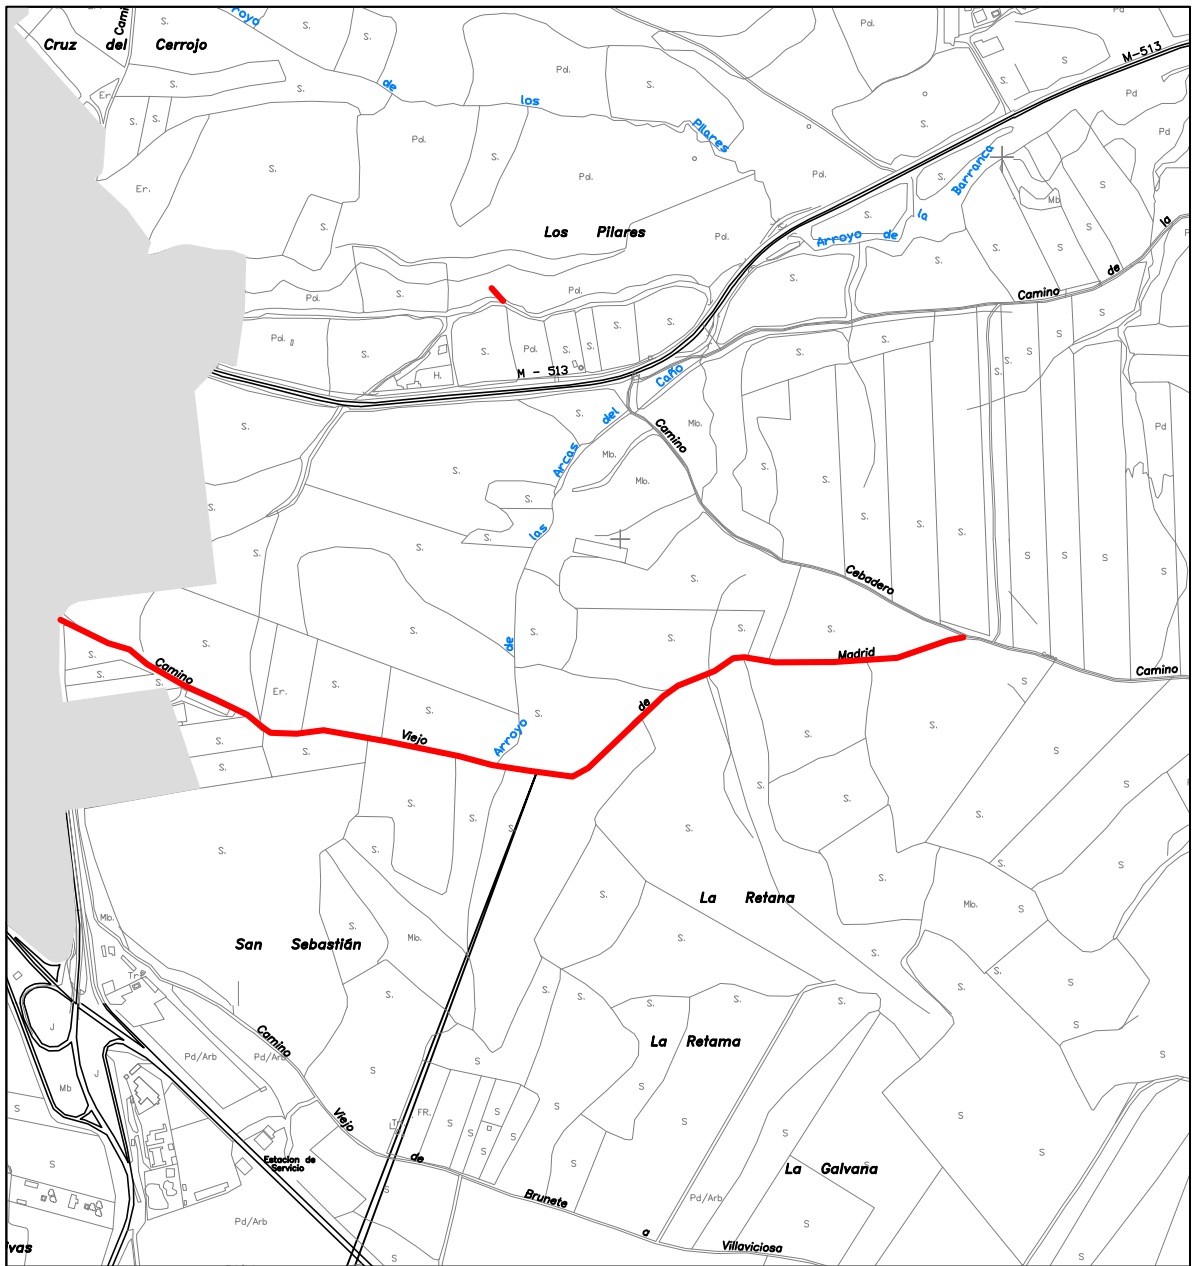

# TÉRMINO MUNICIPAL DE BRUNETE

SITUACIÓN

## CAMINO VIEJO DE MADRID

<p>C</p>	<p>AYUNTAMIENTO DE BRUNETE. MADRID</p>	
<p>S L</p>	<p>PROMOTOR: AYUNTAMIENTO DE BRUNETE.</p>	
<p>Nº ORDEN: 1.3.2 - 34</p>	<p>REALIZADO POR GRUPO CONSERLOCAL, S.L.</p>	<p>ESCALA: 1/10.000</p>
	<p>ACTUALIZACION DEL INVENTARIO GENERAL DE LOS BIENES Y DERECHOS DE LA ENTIDAD</p>	<p>OCTUBRE 2015</p>