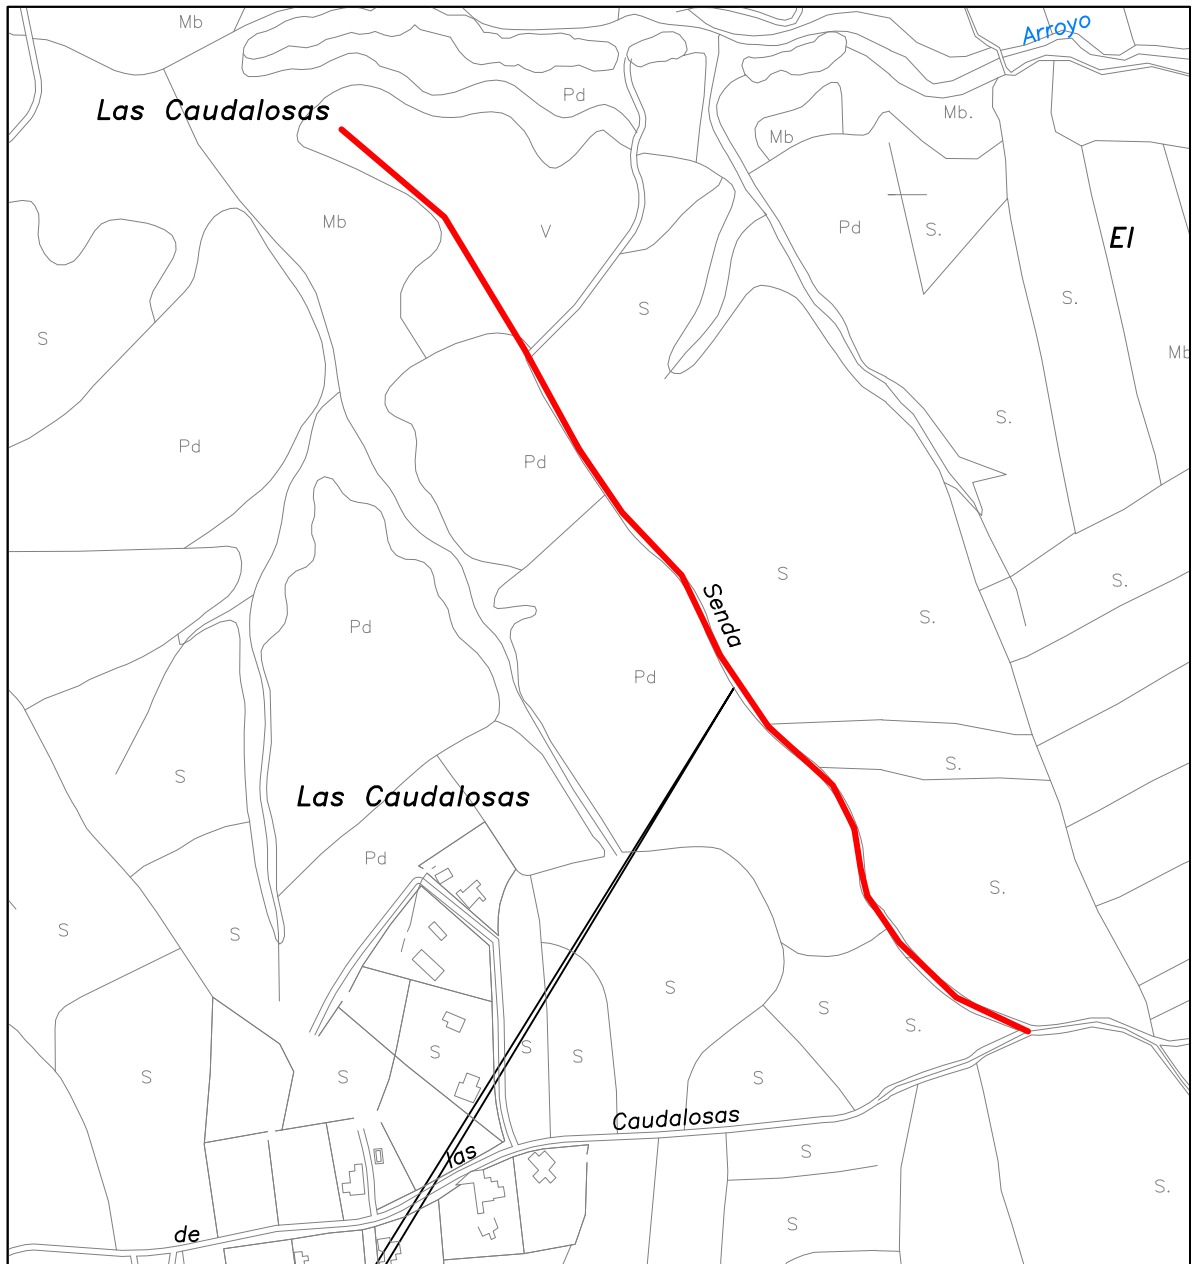

TÉRMINO MUNICIPAL DE BRUNETE

SITUACIÓN

SENDA 9006 DEL POLÍGONO 1

	AYUNTAMIENTO DE BRUNETE. MADRID	
	PROMOTOR: AYUNTAMIENTO DE BRUNETE.	
Nº ORDEN: 1.3.2 - 35	REALIZADO POR GRUPO CONSERLOCAL, S.L.	ESCALA: 1/5.000
	ACTUALIZACION DEL INVENTARIO GENERAL DE LOS BIENES Y DERECHOS DE LA ENTIDAD	OCTUBRE 2015