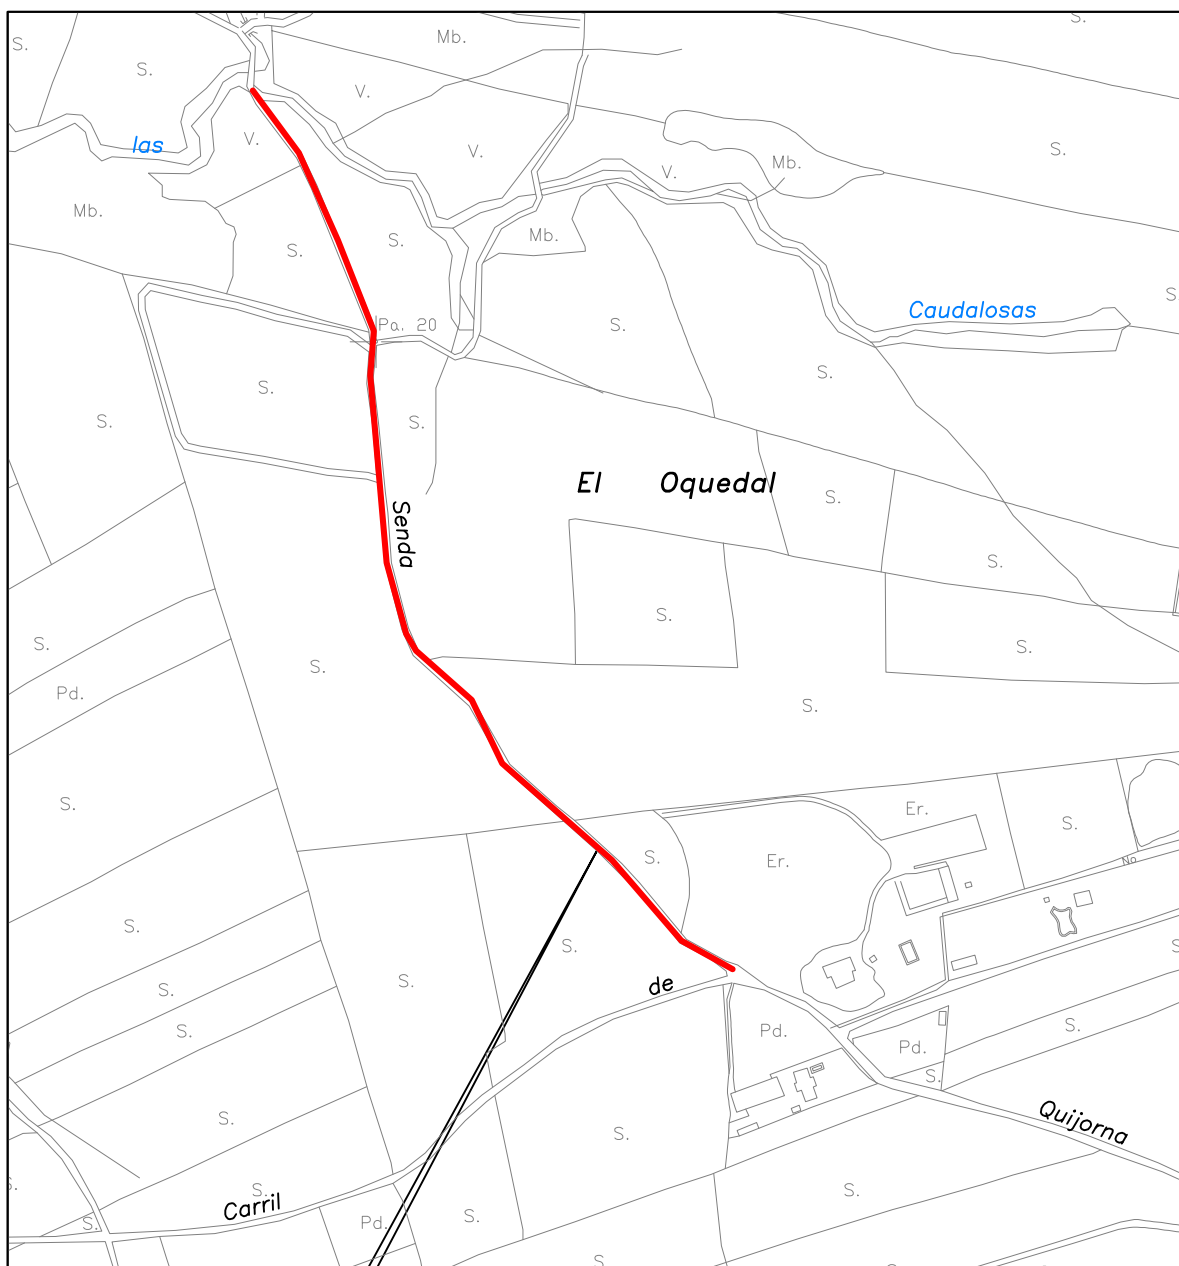

TÉRMINO MUNICIPAL DE BRUNETE

SITUACIÓN

SENDA 9009 DEL POLÍGONO 1

	AYUNTAMIENTO DE BRUNETE. MADRID	
	PROMOTOR: AYUNTAMIENTO DE BRUNETE.	
Nº ORDEN: 1.3.2 - 36	REALIZADO POR GRUPO CONSERLOCAL, S.L.	ESCALA: 1/5.000
	ACTUALIZACION DEL INVENTARIO GENERAL DE LOS BIENES Y DERECHOS DE LA ENTIDAD	OCTUBRE 2015