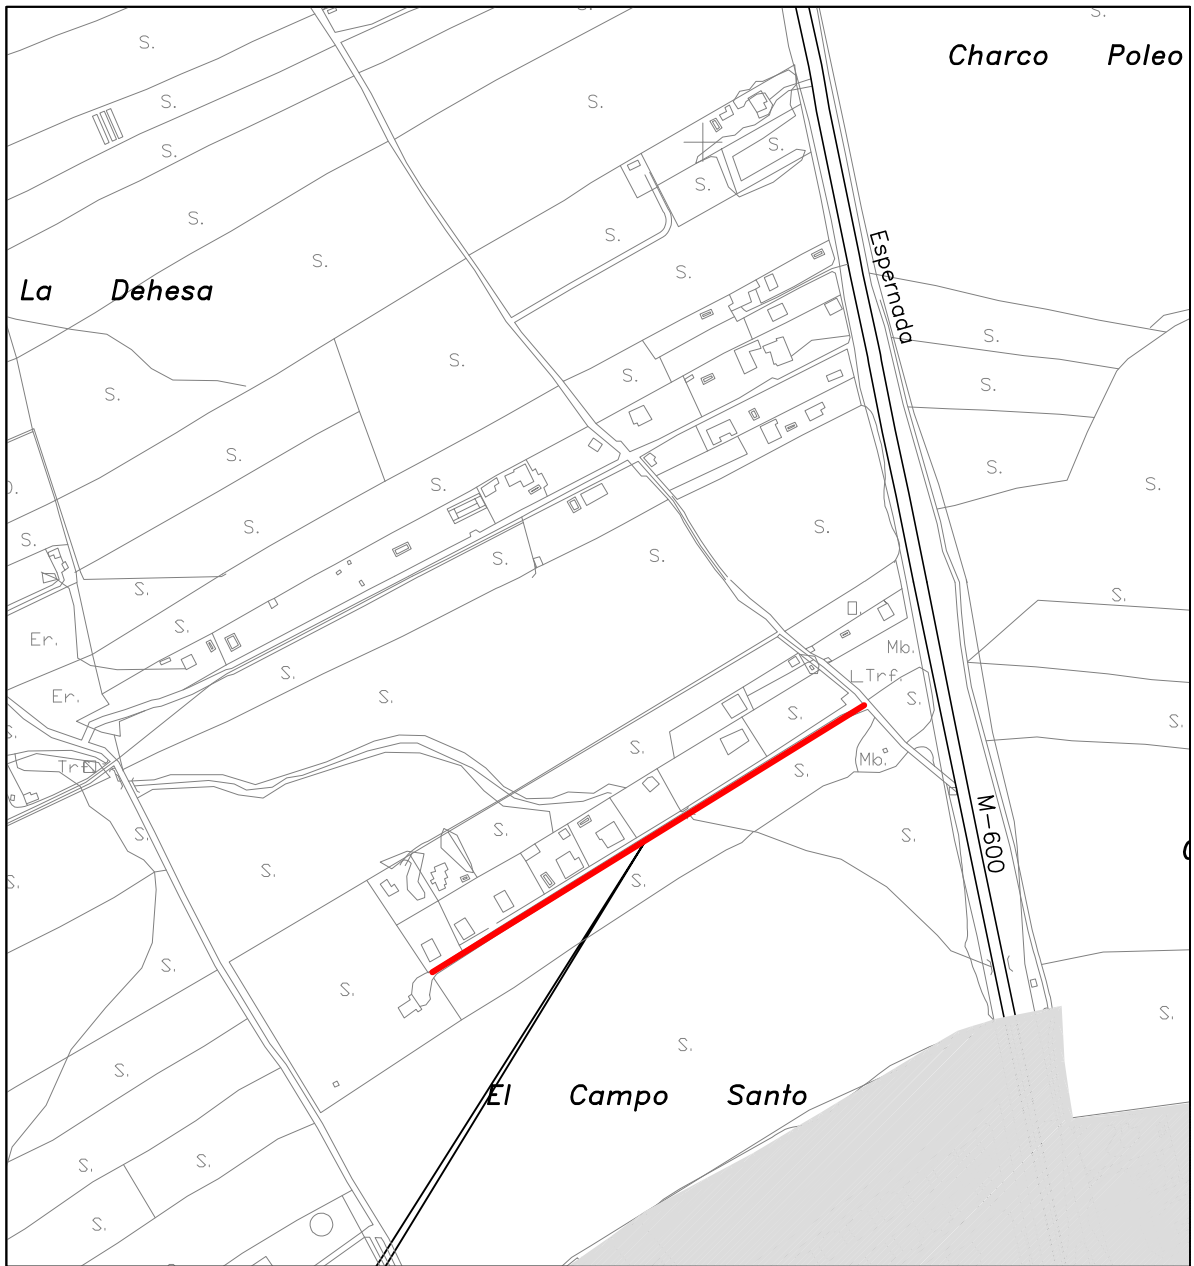

TÉRMINO MUNICIPAL DE BRUNETE

SITUACIÓN

SENDA 9020 DEL POLÍGONO 1

C	AYUNTAMIENTO DE BRUNETE. MADRID	
S L	PROMOTOR: AYUNTAMIENTO DE BRUNETE.	
Nº ORDEN: 1.3.2 - 37	REALIZADO POR GRUPO CONSERLOCAL, S.L.	ESCALA: 1/5.000
	ACTUALIZACION DEL INVENTARIO GENERAL DE LOS BIENES Y DERECHOS DE LA ENTIDAD	OCTUBRE 2015