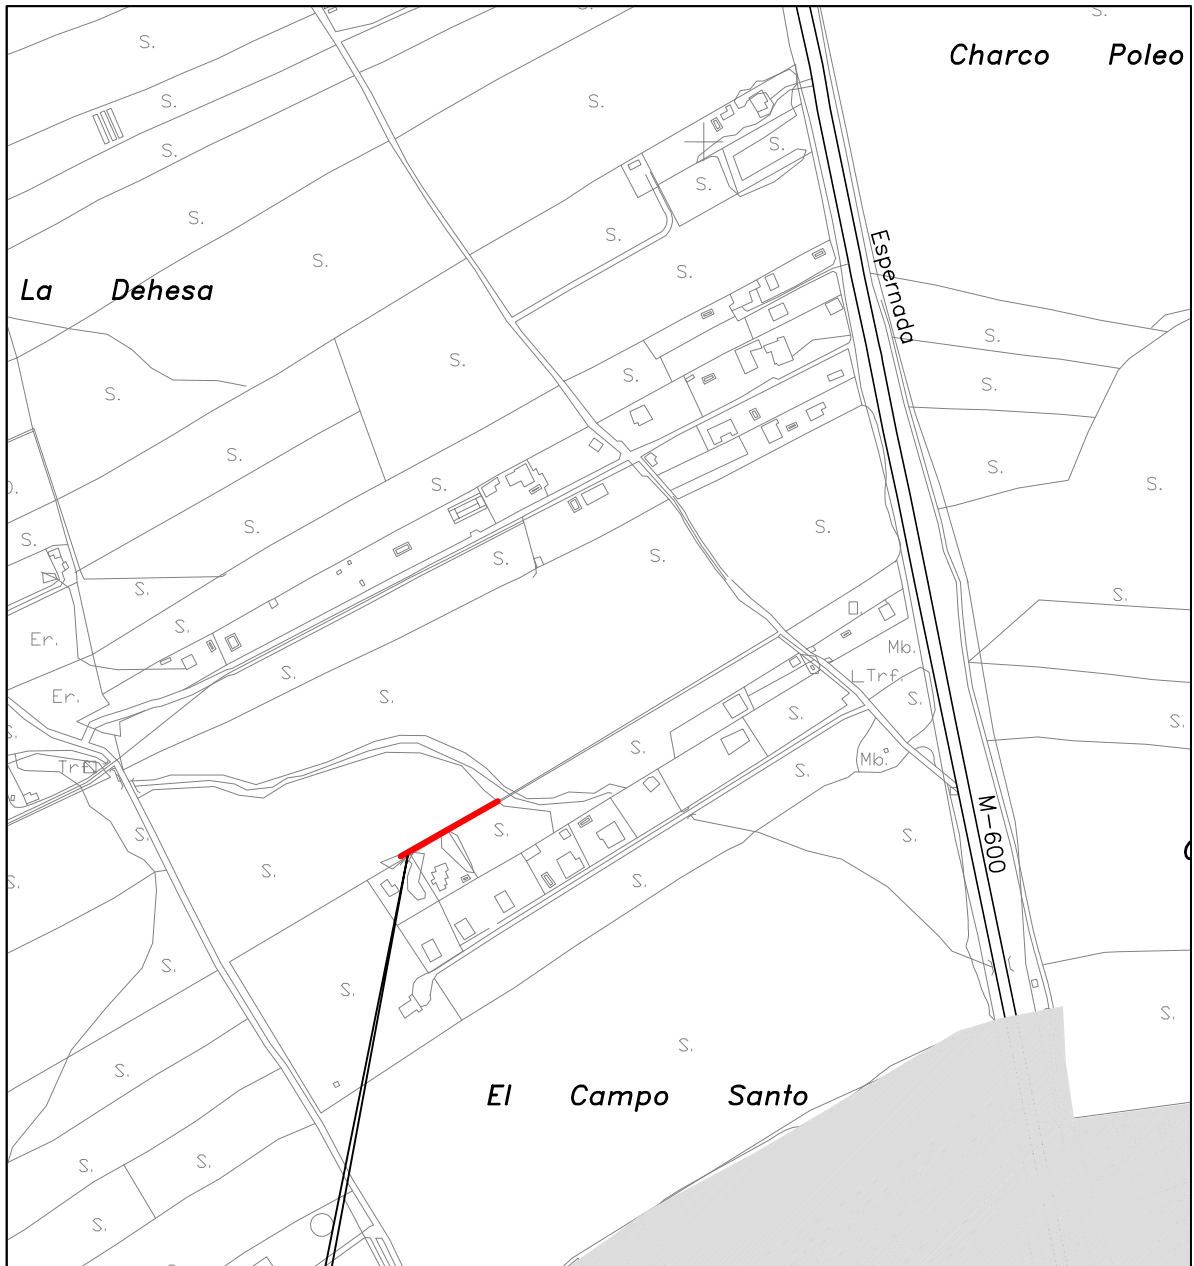

TÉRMINO MUNICIPAL DE BRUNETE

SITUACIÓN

SENDA 9021 DEL POLÍGONO 1

C	AYUNTAMIENTO DE BRUNETE. MADRID	
S L	PROMOTOR: AYUNTAMIENTO DE BRUNETE.	
Nº ORDEN: 1.3.2 - 38	REALIZADO POR GRUPO CONSERLOCAL, S.L.	ESCALA: 1/5.000
	ACTUALIZACION DEL INVENTARIO GENERAL DE LOS BIENES Y DERECHOS DE LA ENTIDAD	OCTUBRE 2015