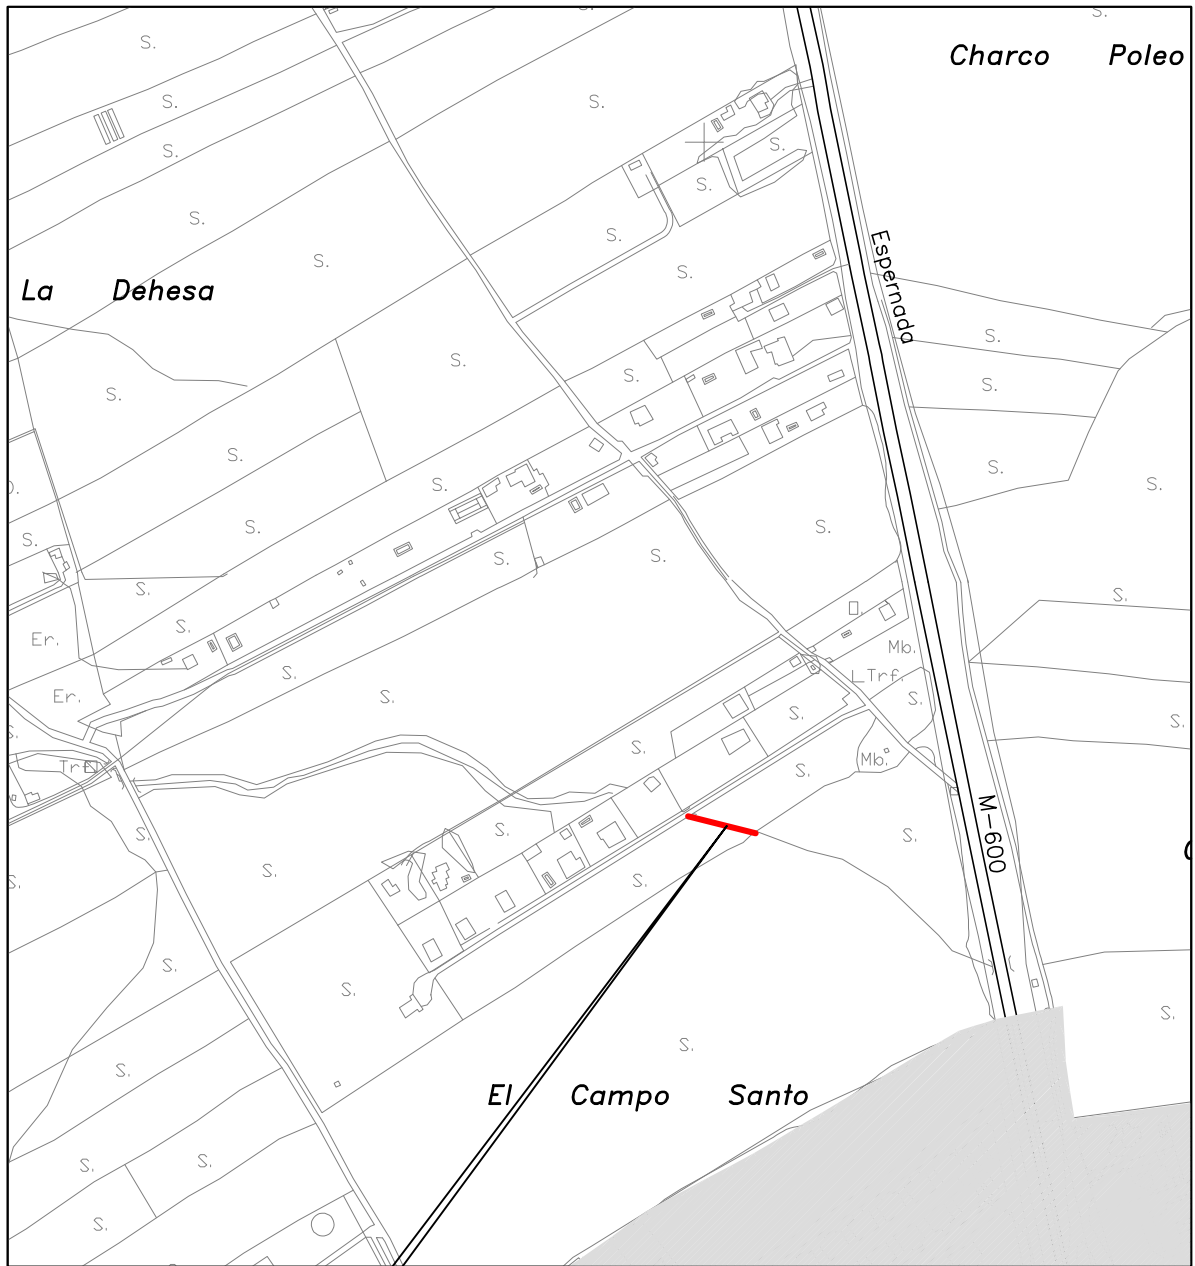

TÉRMINO MUNICIPAL DE BRUNETE

SITUACIÓN

SENDA 9022 DEL POLÍGONO 1

	AYUNTAMIENTO DE BRUNETE. MADRID	
	PROMOTOR: AYUNTAMIENTO DE BRUNETE.	
Nº ORDEN: 1.3.2 - 39	REALIZADO POR GRUPO CONSERLOCAL, S.L.	ESCALA: 1/5.000
	ACTUALIZACION DEL INVENTARIO GENERAL DE LOS BIENES Y DERECHOS DE LA ENTIDAD	OCTUBRE 2015