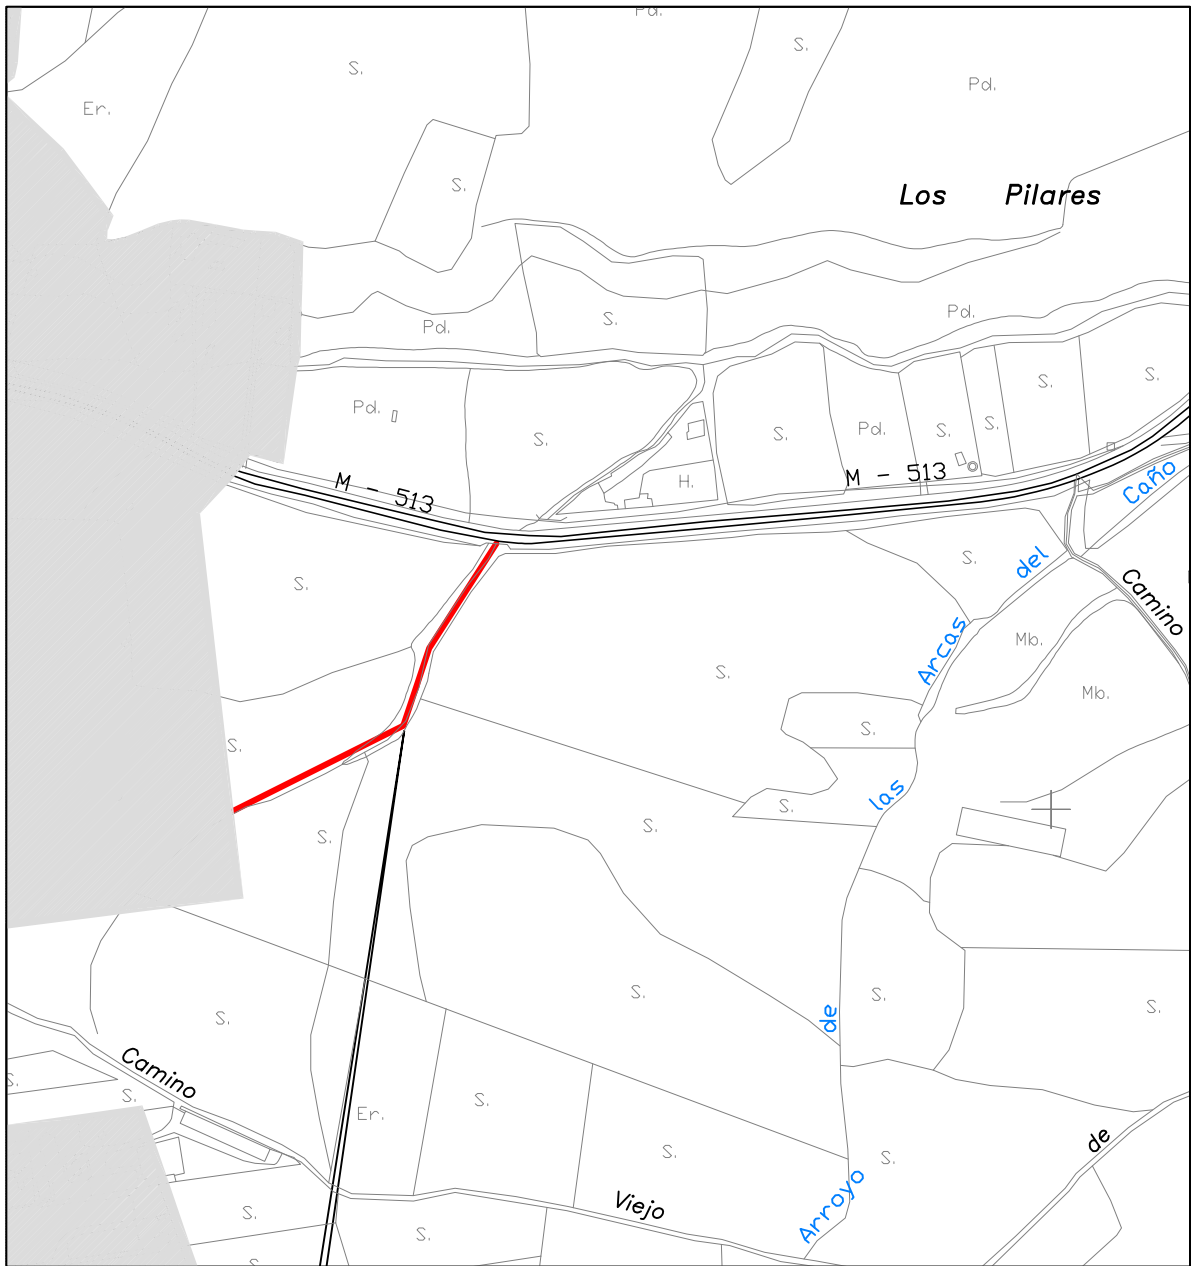

TÉRMINO MUNICIPAL DE BRUNETE

SITUACIÓN

CAMINO DEL CANO

C	AYUNTAMIENTO DE BRUNETE. MADRID	
S L	PROMOTOR: AYUNTAMIENTO DE BRUNETE.	
Nº ORDEN: 1.3.2 - 4	REALIZADO POR GRUPO CONSERLOCAL, S.L.	ESCALA: 1/5.000
	ACTUALIZACION DEL INVENTARIO GENERAL DE LOS BIENES Y DERECHOS DE LA ENTIDAD	OCTUBRE 2015