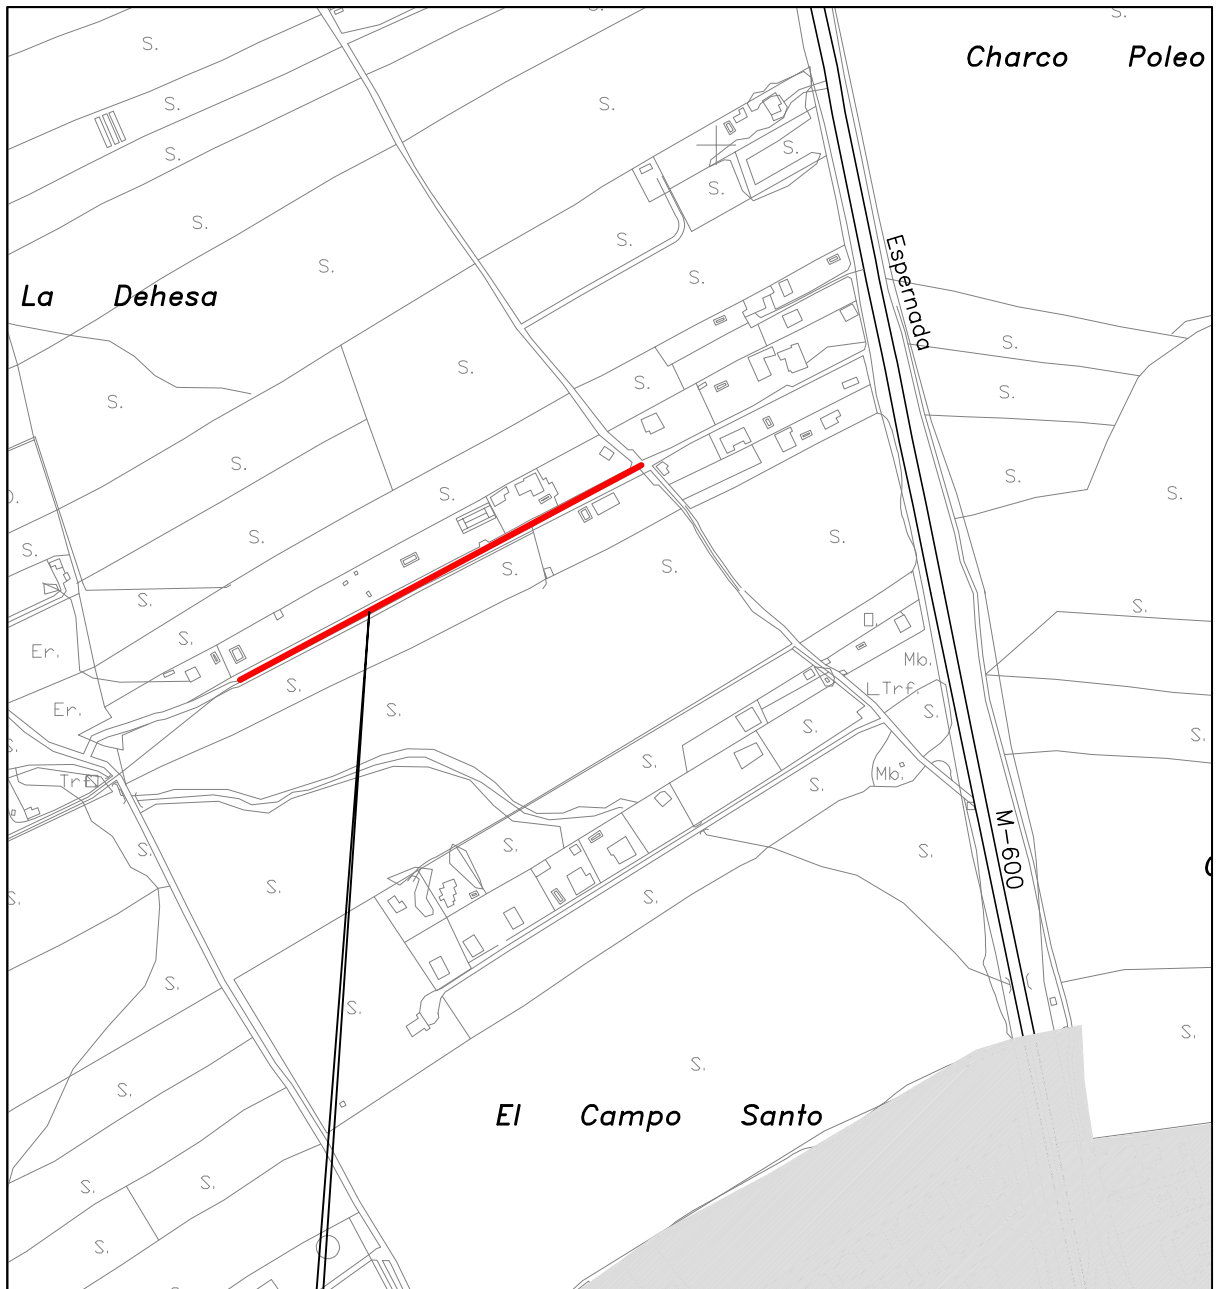

TÉRMINO MUNICIPAL DE BRUNETE

SITUACIÓN

SENDA 9050 DEL POLÍGONO 1

AYUNTAMIENTO DE BRUNETE. MADRID

PROMOTOR: AYUNTAMIENTO DE BRUNETE.

**Nº ORDEN:
1.3.2 - 41**

REALIZADO POR GRUPO CONSERLOCAL, S.L.

ESCALA: 1/5.000