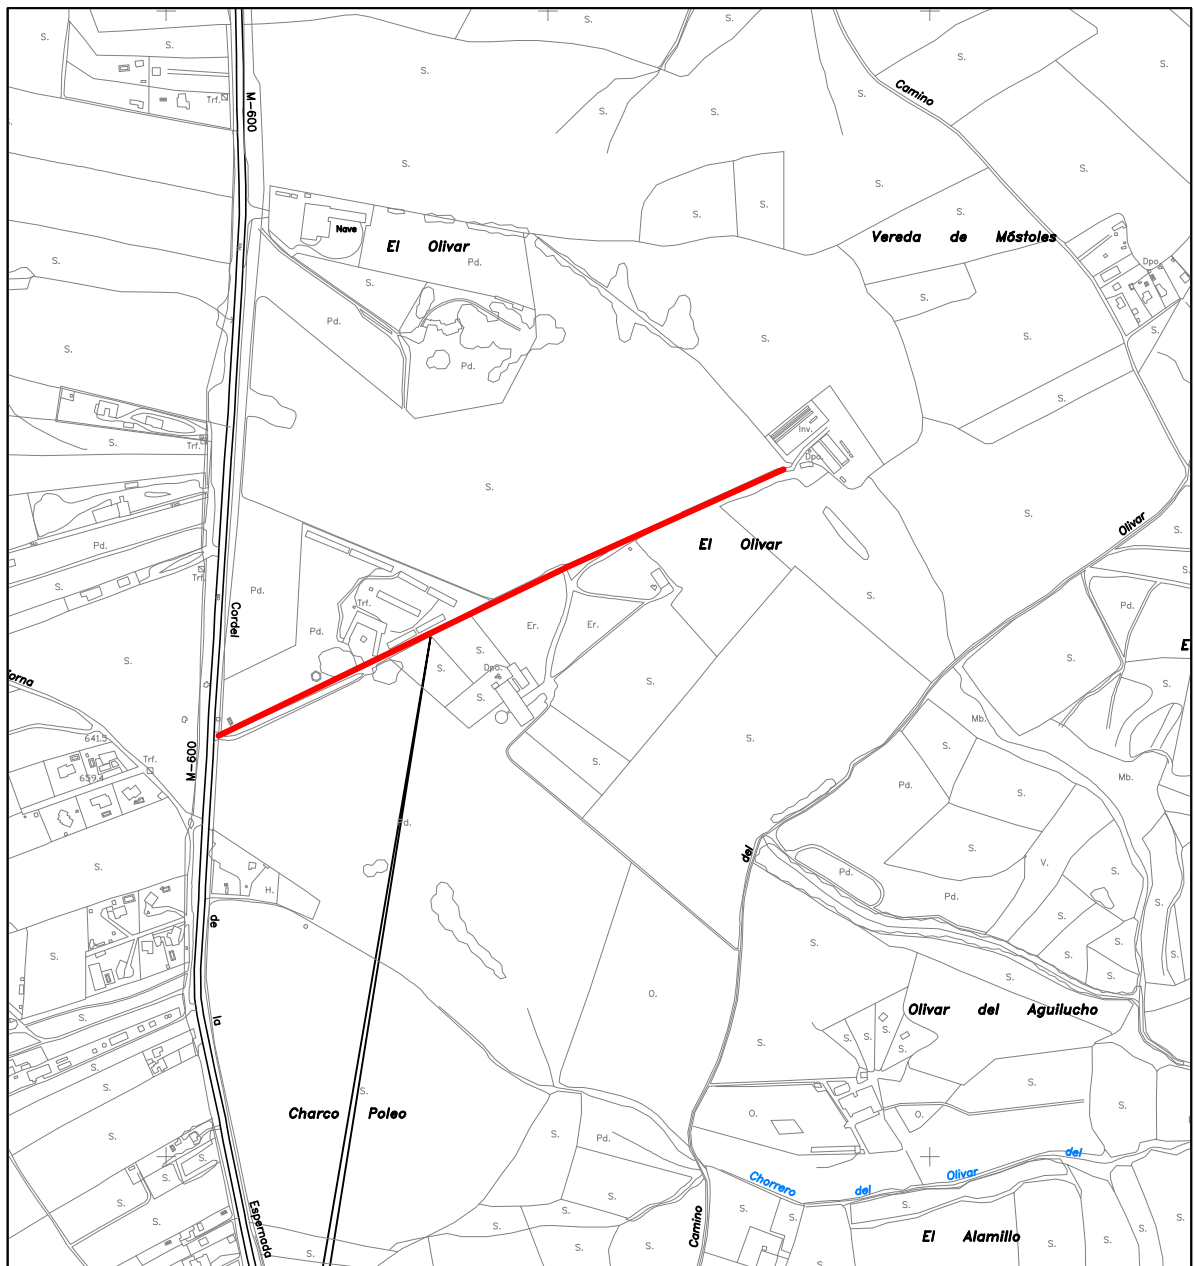

TÉRMINO MUNICIPAL DE BRUNETE

SITUACIÓN

CAMINO 9004 DEL POLÍGONO 2

	AYUNTAMIENTO DE BRUNETE. MADRID	
	PROMOTOR: AYUNTAMIENTO DE BRUNETE.	
Nº ORDEN: 1.3.2 - 44	REALIZADO POR GRUPO CONSERLOCAL, S.L.	ESCALA: 1/10.000
	ACTUALIZACION DEL INVENTARIO GENERAL DE LOS BIENES Y DERECHOS DE LA ENTIDAD	OCTUBRE 2015