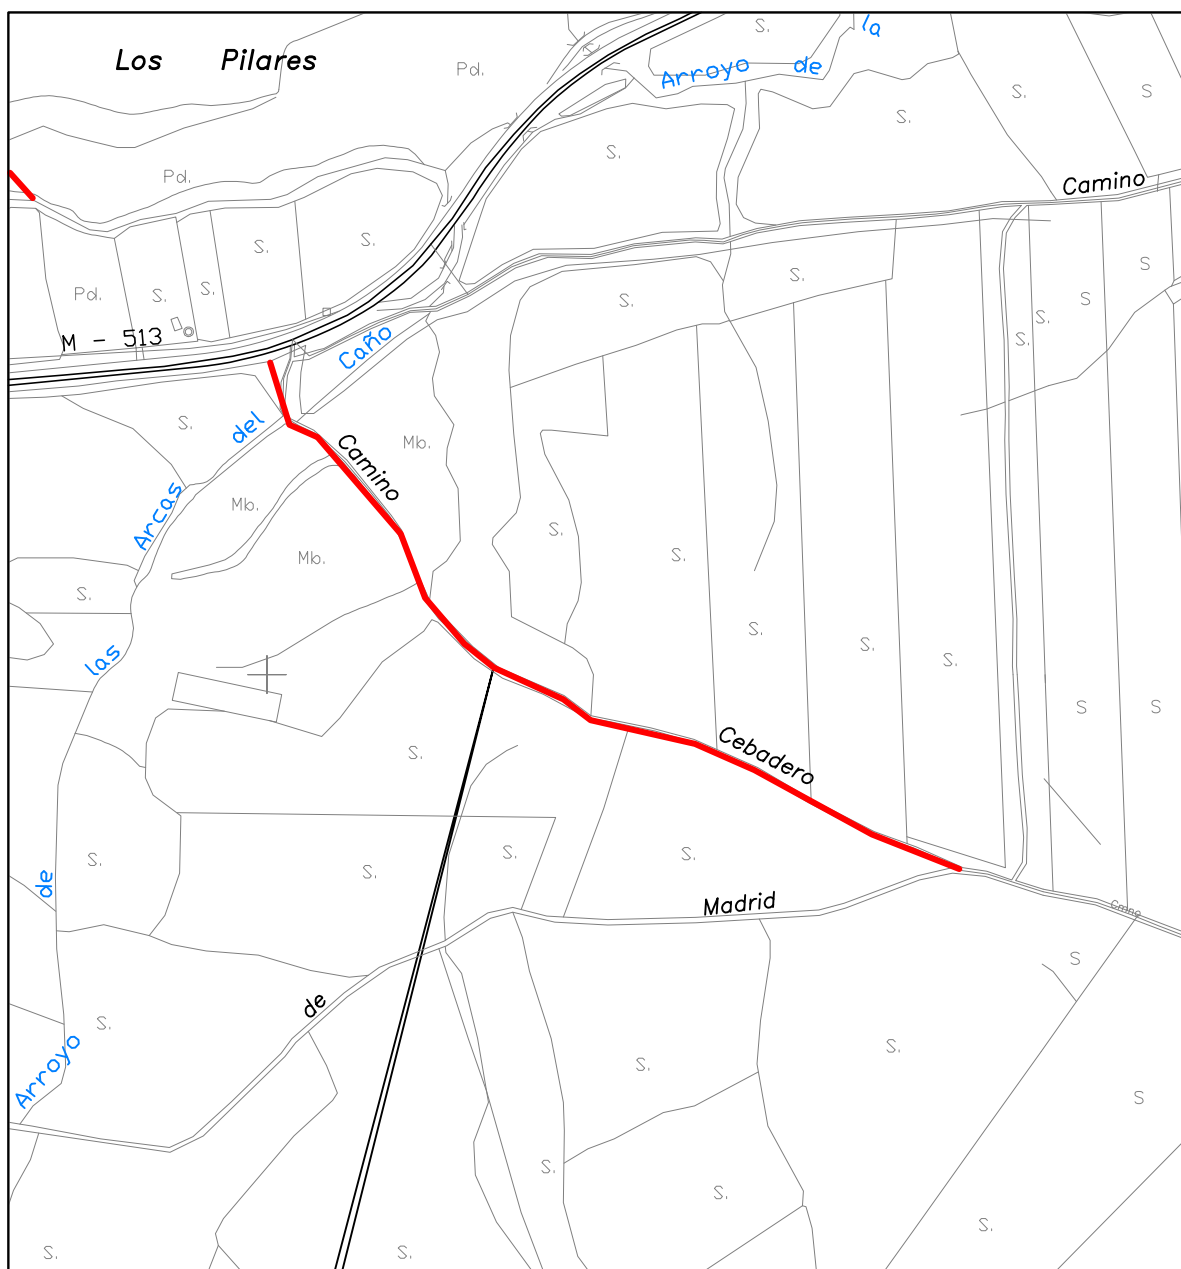

# TÉRMINO MUNICIPAL DE BRUNETE

SITUACIÓN

## CAMINO DEL CEBADERO

|                        |   |                 |
|------------------------|---|-----------------|
| <b>C</b>               | AYUNTAMIENTO DE BRUNETE. MADRID   |                 |
| <b>S L</b>             | PROMOTOR: AYUNTAMIENTO DE BRUNETE.  |                 |
| Nº ORDEN:<br>1.3.2 - 5 | REALIZADO POR GRUPO CONSERLOCAL, S.L.                                       | ESCALA: 1/5.000 |
|                        | ACTUALIZACION DEL INVENTARIO GENERAL DE LOS BIENES Y DERECHOS DE LA ENTIDAD | OCTUBRE 2015    |