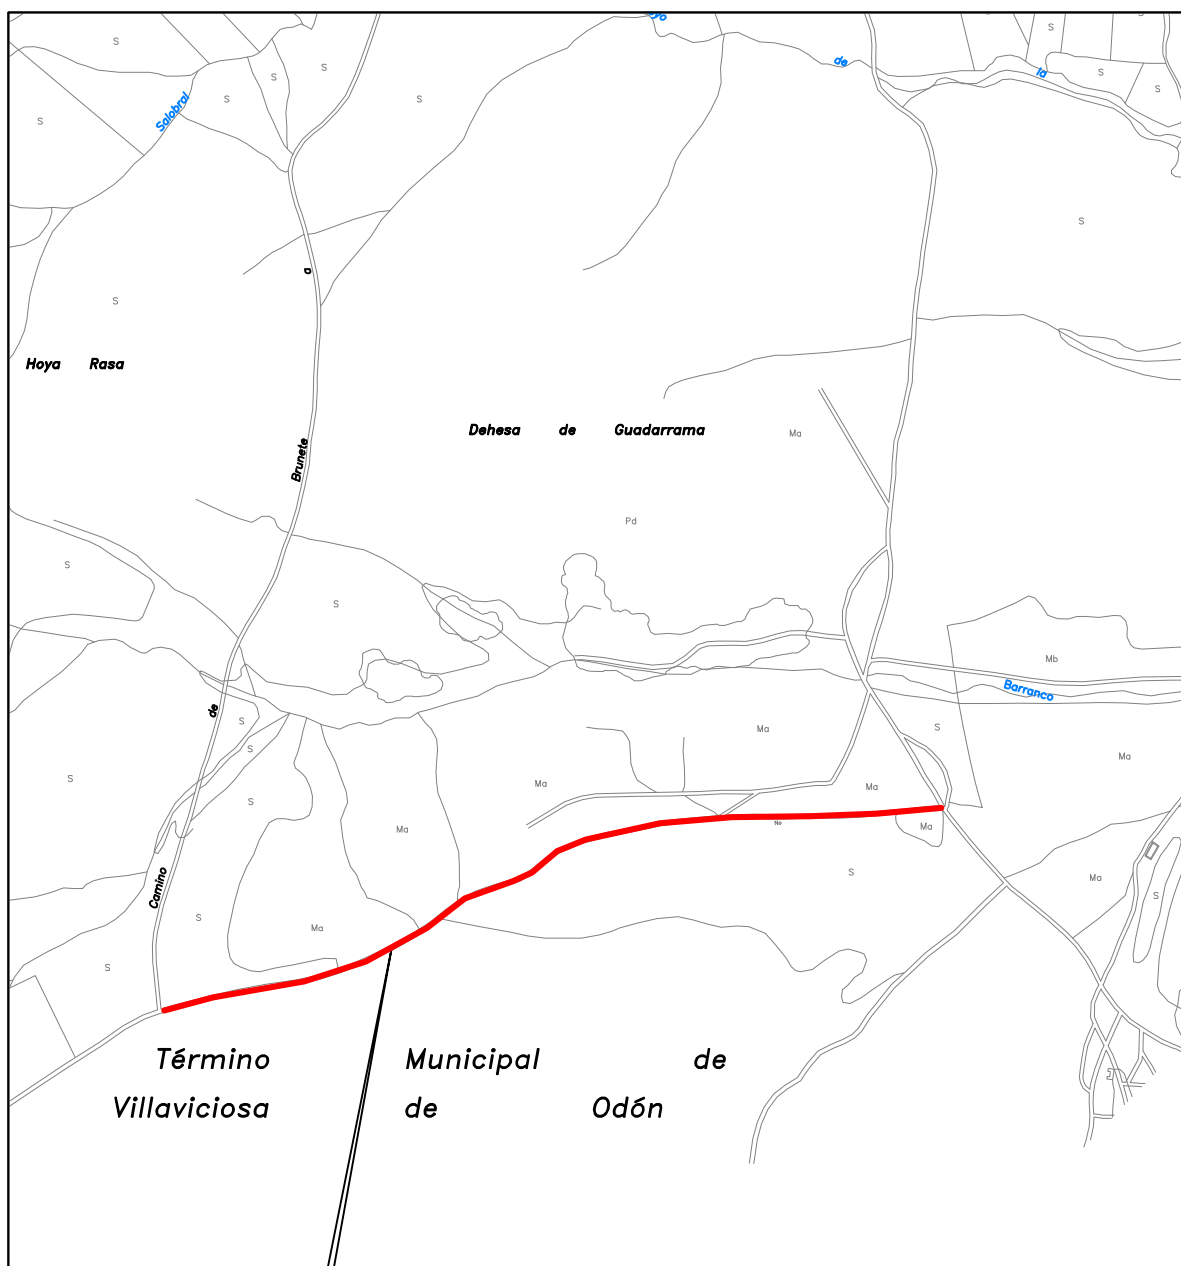

# TÉRMINO MUNICIPAL DE BRUNETE

SITUACIÓN

CAMINO 9032 DEL POLÍGONO 11

	AYUNTAMIENTO DE BRUNETE. MADRID	
	PROMOTOR: AYUNTAMIENTO DE BRUNETE.	
Nº ORDEN: 1.3.2 - 54	REALIZADO POR GRUPO CONSERLOCAL, S.L.	ESCALA: 1/10.000
	ACTUALIZACION DEL INVENTARIO GENERAL DE LOS BIENES Y DERECHOS DE LA ENTIDAD	OCTUBRE 2015