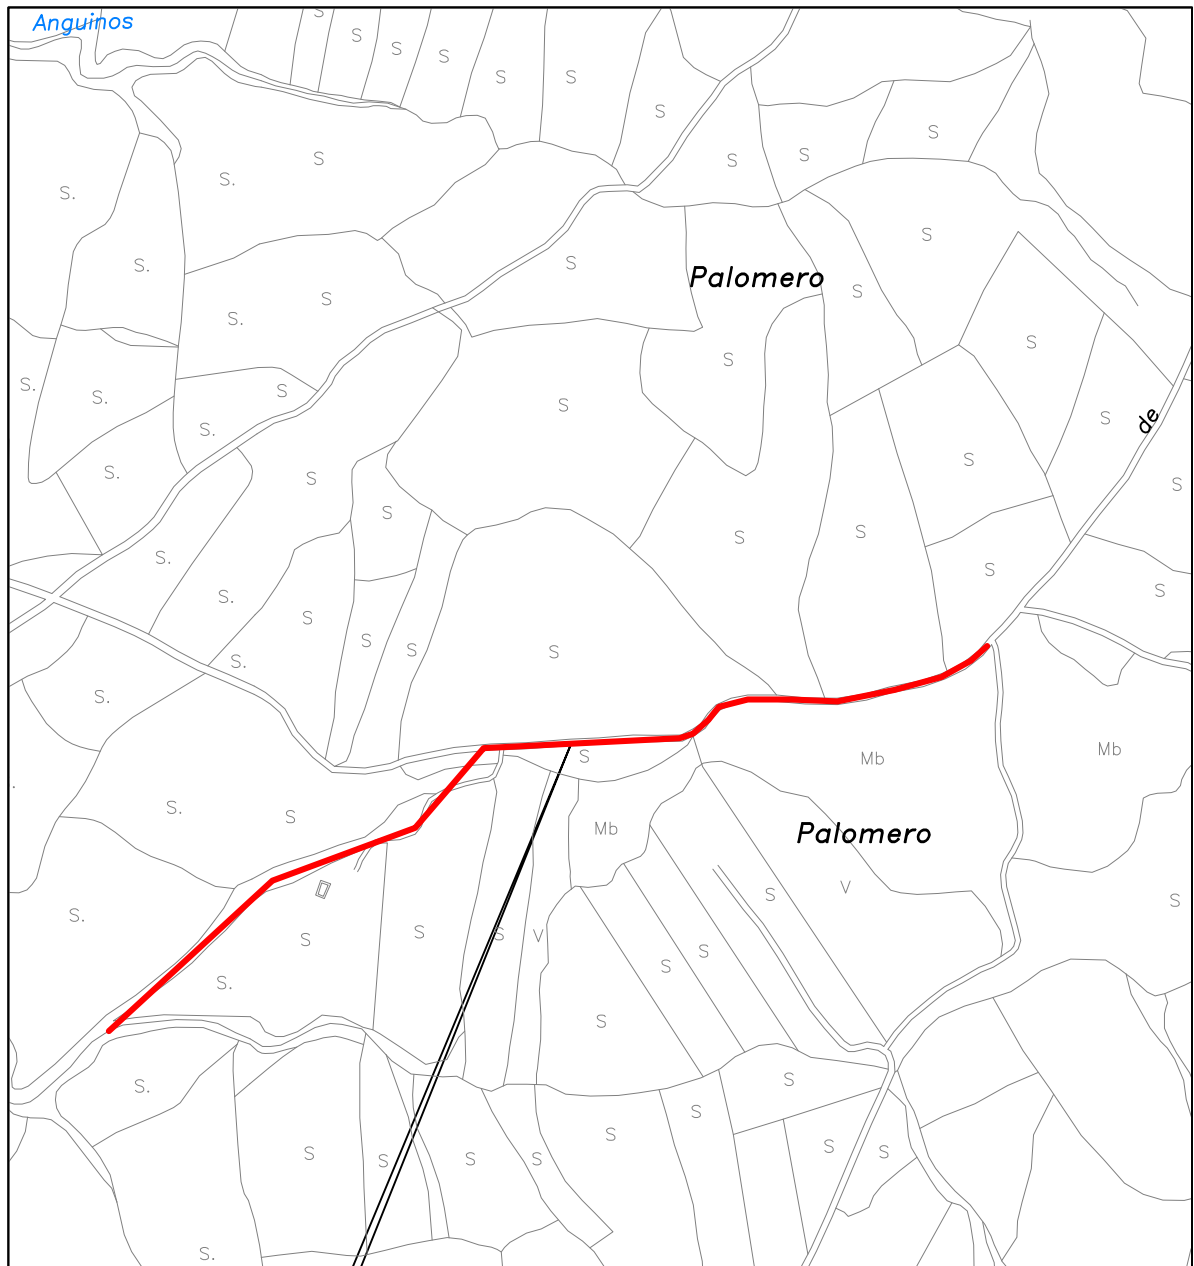

TÉRMINO MUNICIPAL DE BRUNETE

SITUACIÓN

CAMINO 9024 DEL POLÍGONO 16

	AYUNTAMIENTO DE BRUNETE. MADRID	
	PROMOTOR: AYUNTAMIENTO DE BRUNETE.	
Nº ORDEN: 1.3.2 - 56	REALIZADO POR GRUPO CONSERLOCAL, S.L.	ESCALA: 1/5.000
	ACTUALIZACION DEL INVENTARIO GENERAL DE LOS BIENES Y DERECHOS DE LA ENTIDAD	OCTUBRE 2015