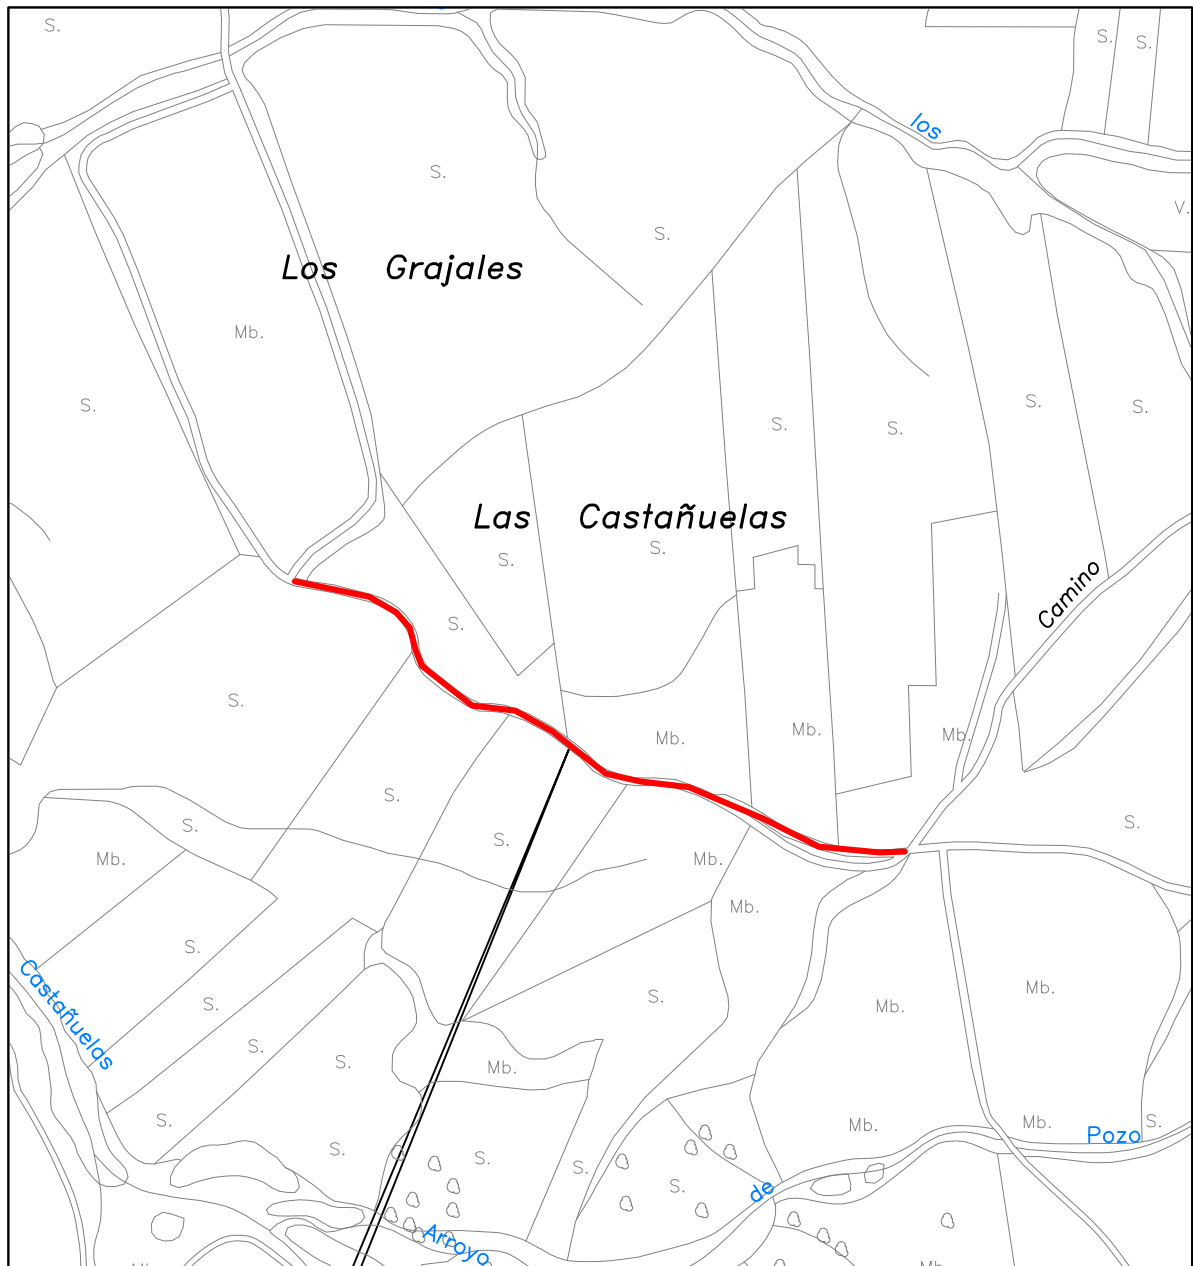

# TÉRMINO MUNICIPAL DE BRUNETE

SITUACIÓN

CAMINO 9035 DEL POLÍGONO 16

	AYUNTAMIENTO DE BRUNETE. MADRID	
	PROMOTOR: AYUNTAMIENTO DE BRUNETE.	
Nº ORDEN: 1.3.2 - 58	REALIZADO POR GRUPO CONSERLOCAL, S.L.	ESCALA: 1/5.000
	ACTUALIZACION DEL INVENTARIO GENERAL DE LOS BIENES Y DERECHOS DE LA ENTIDAD	OCTUBRE 2015