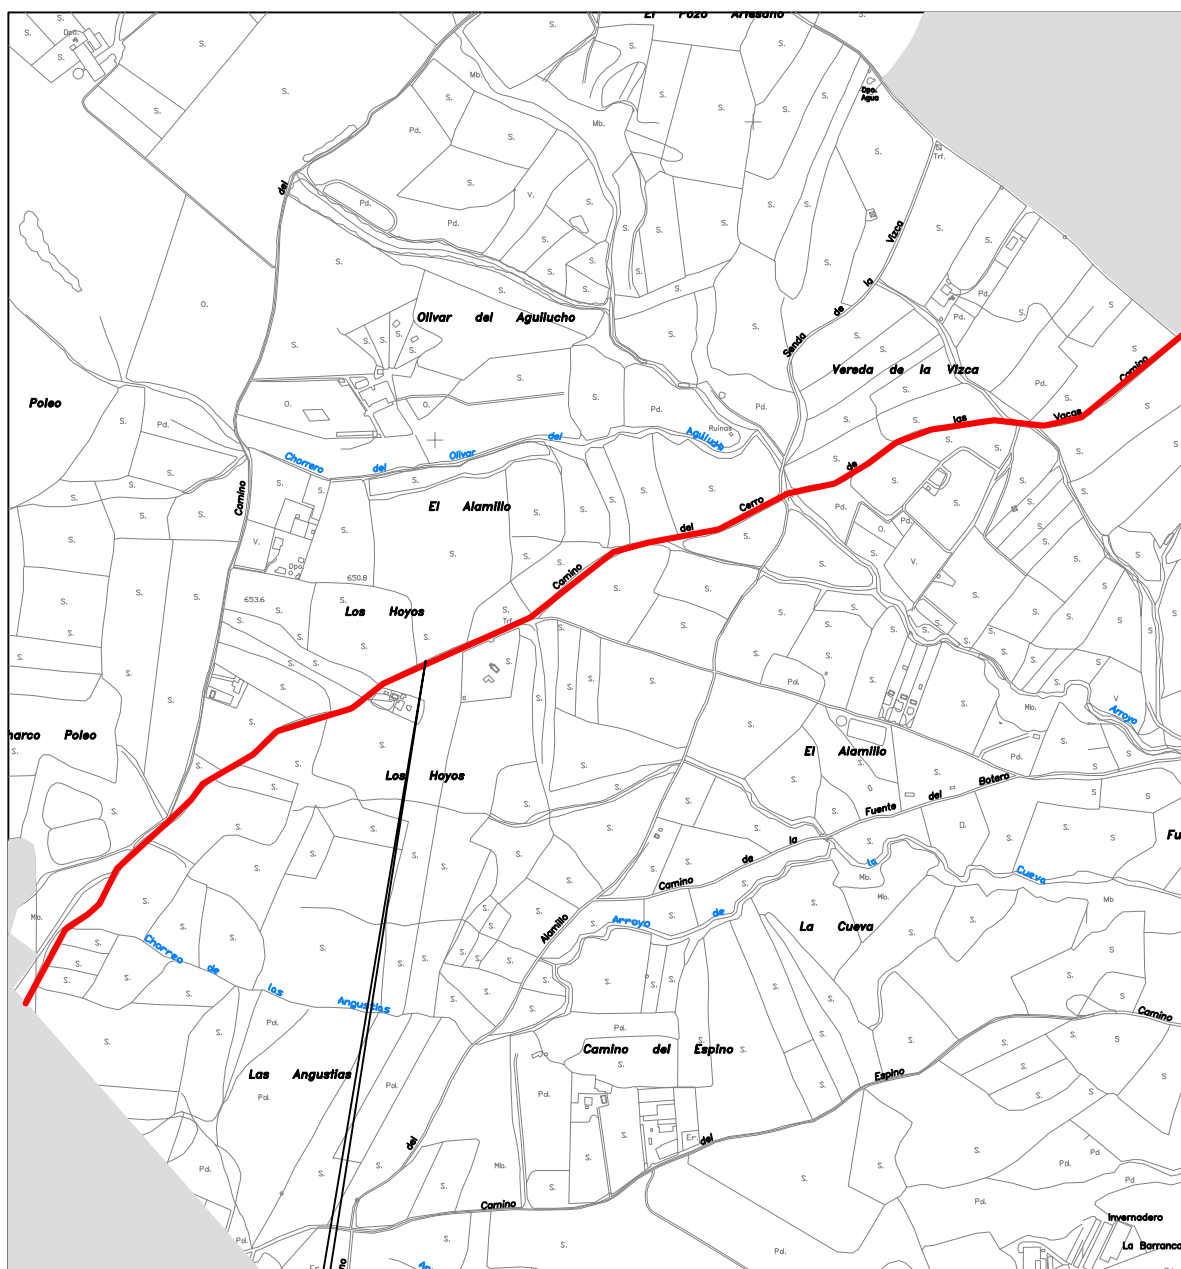

# TÉRMINO MUNICIPAL DE BRUNETE

**SITUACIÓN**

## CAMINO DEL CERRO DE LAS VACAS

C

AYUNTAMIENTO DE BRUNETE. MADRID

S L

PROMOTOR: AYUNTAMIENTO DE BRUNETE.

Nº ORDEN:

REALIZADO POR GRUPO CONSERLOCAL, S.L.

ESCALA: 1/12.000