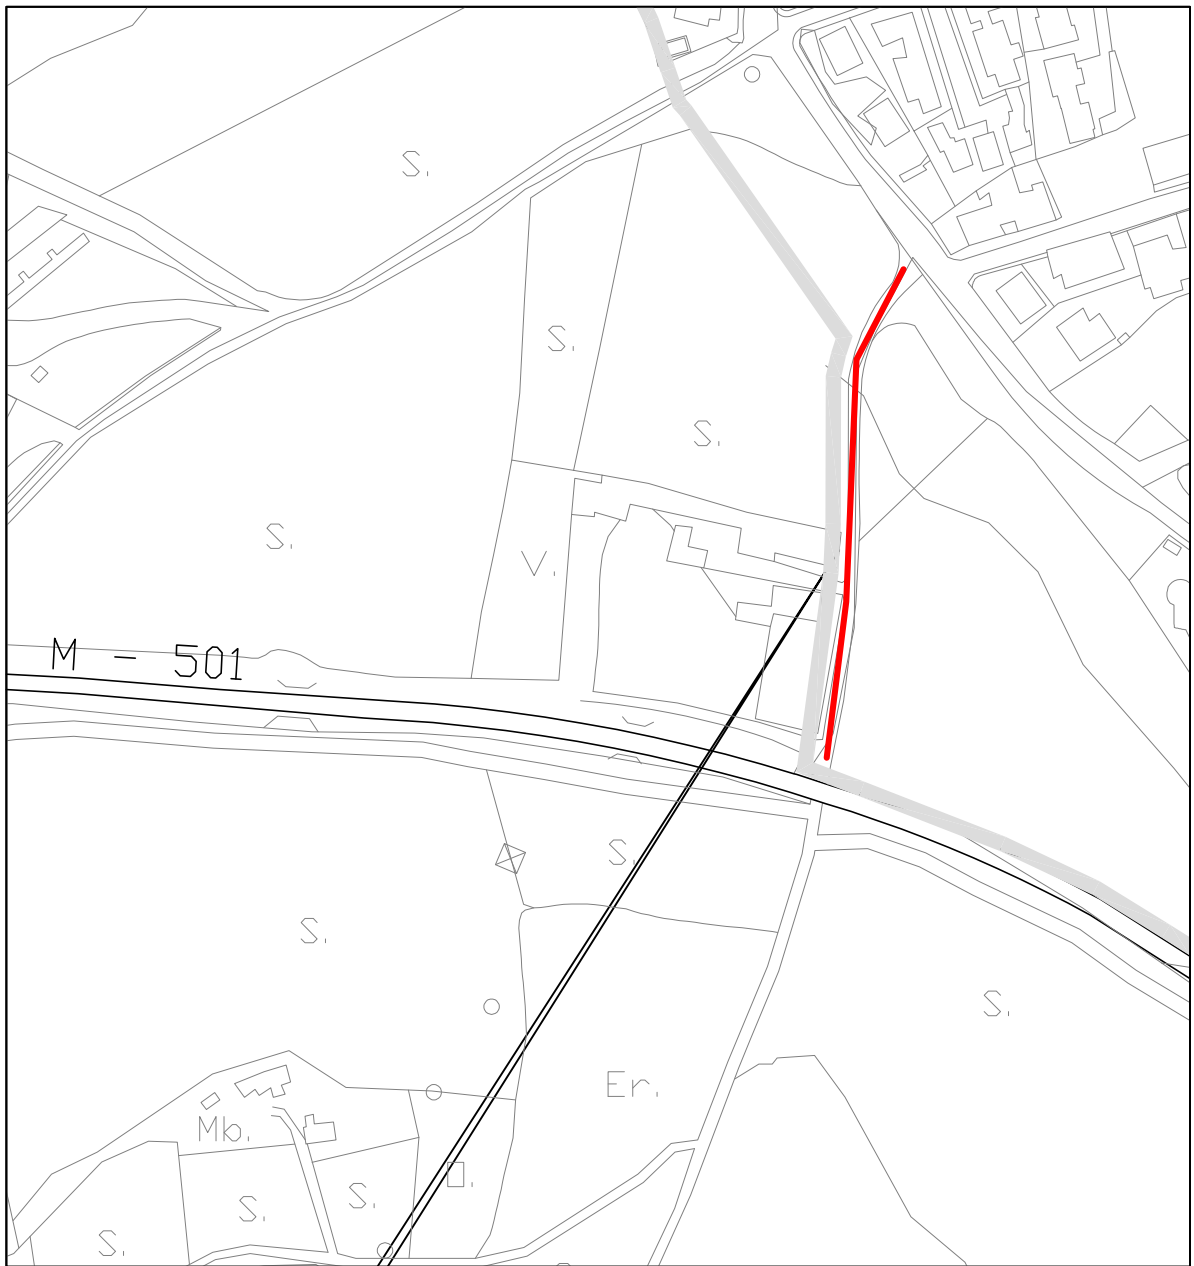

# TÉRMINO MUNICIPAL DE BRUNETE

SITUACIÓN

CAMINO 9006 DEL POLÍGONO 22

<b>C</b>	AYUNTAMIENTO DE BRUNETE. MADRID	
<b>S L</b>	PROMOTOR: AYUNTAMIENTO DE BRUNETE.	
Nº ORDEN: 1.3.2 - 63	REALIZADO POR GRUPO CONSERLOCAL, S.L.	ESCALA: 1/2.500
	ACTUALIZACION DEL INVENTARIO GENERAL DE LOS BIENES Y DERECHOS DE LA ENTIDAD	OCTUBRE 2015