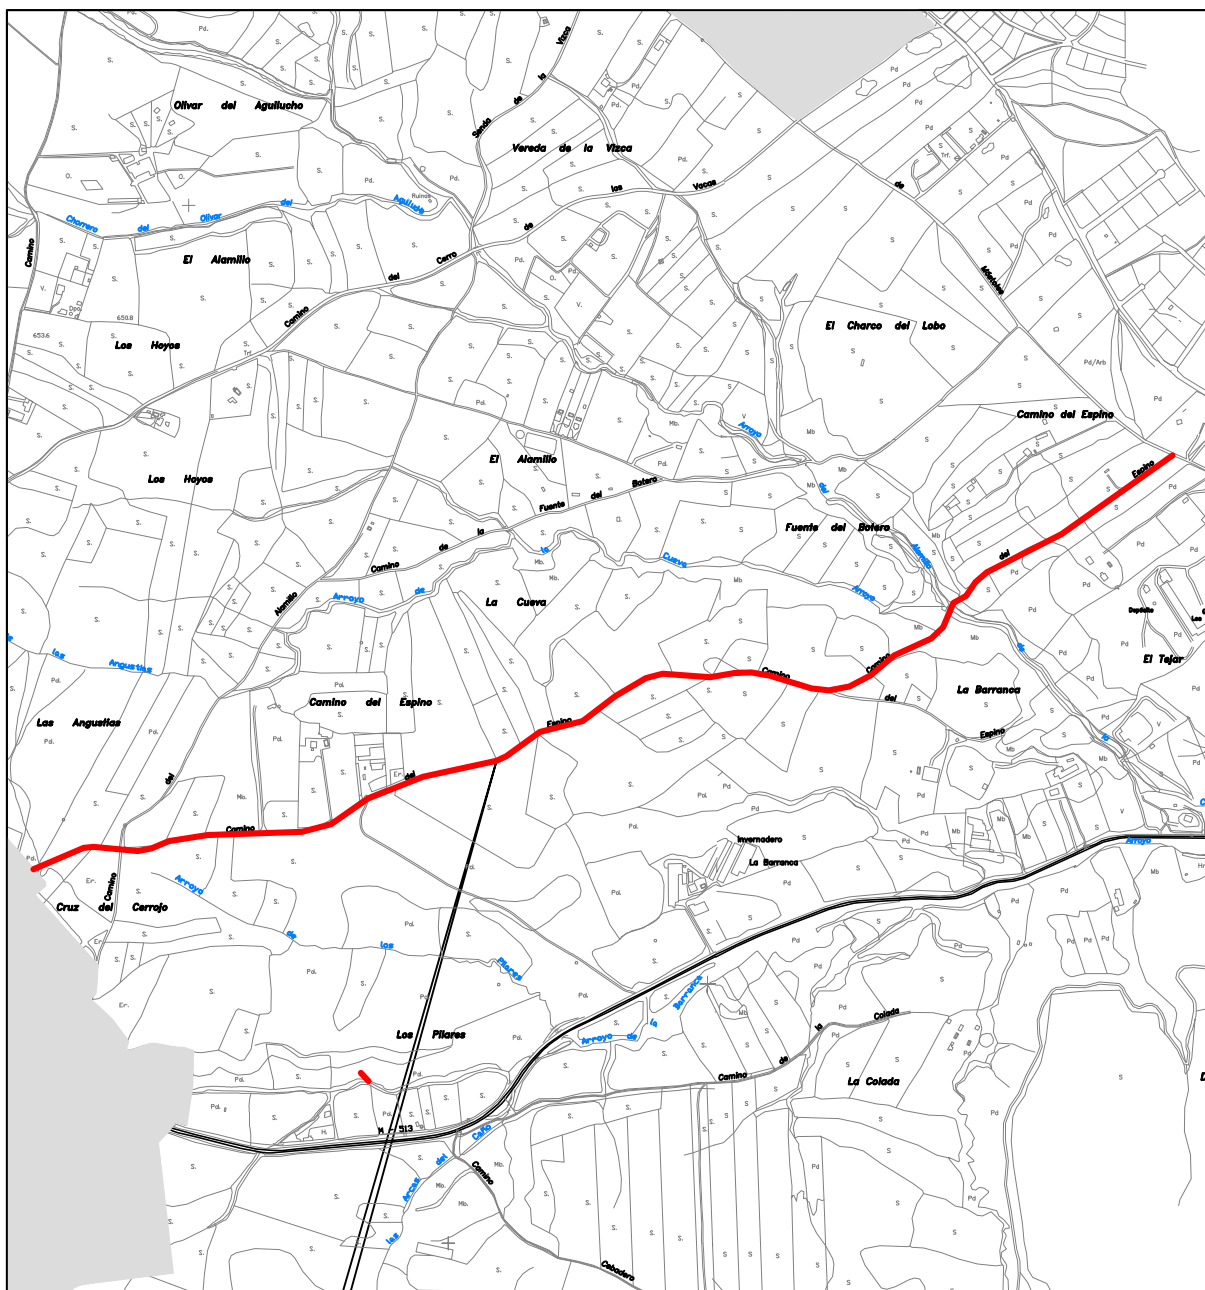

# TÉRMINO MUNICIPAL DE BRUNETE

SITUACIÓN

CAMINO DEL ESPINO

C

AYUNTAMIENTO DE BRUNETE. MADRID

S

L

PROMOTOR: AYUNTAMIENTO DE BRUNETE.