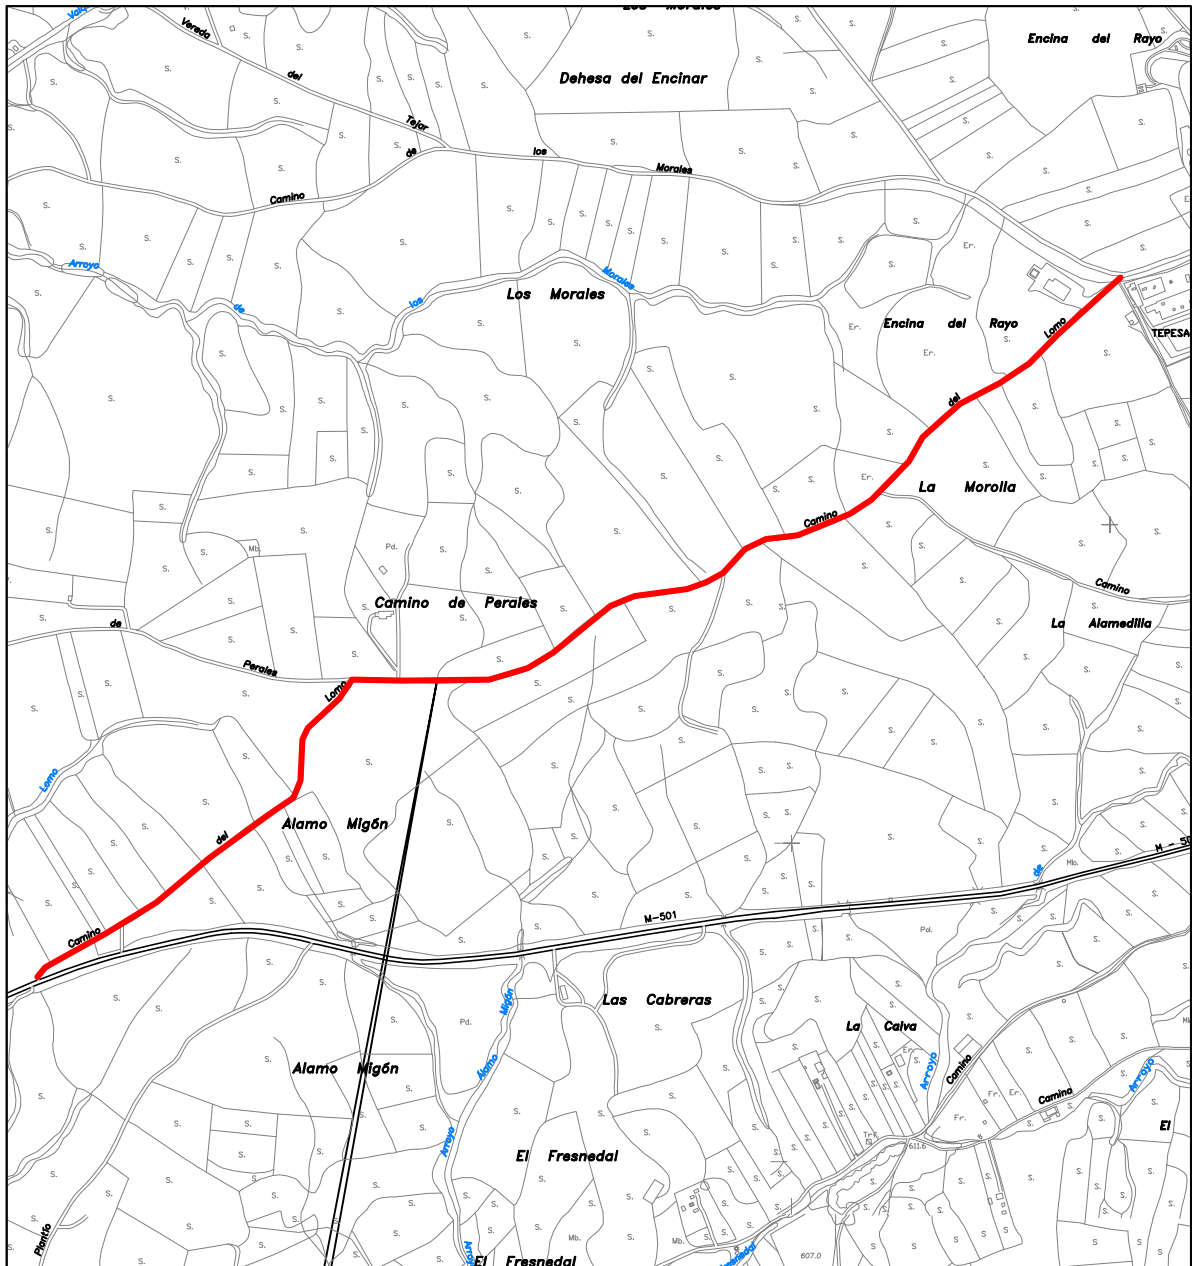

TÉRMINO MUNICIPAL DE BRUNETE

SITUACIÓN

CAMINO DEL LOMO

	AYUNTAMIENTO DE BRUNETE. MADRID	
	PROMOTOR: AYUNTAMIENTO DE BRUNETE.	
Nº ORDEN: 1.3.2 - 9	REALIZADO POR GRUPO CONSERLOCAL, S.L.	ESCALA: 1/12.000
	ACTUALIZACION DEL INVENTARIO GENERAL DE LOS BIENES Y DERECHOS DE LA ENTIDAD	OCTUBRE 2015