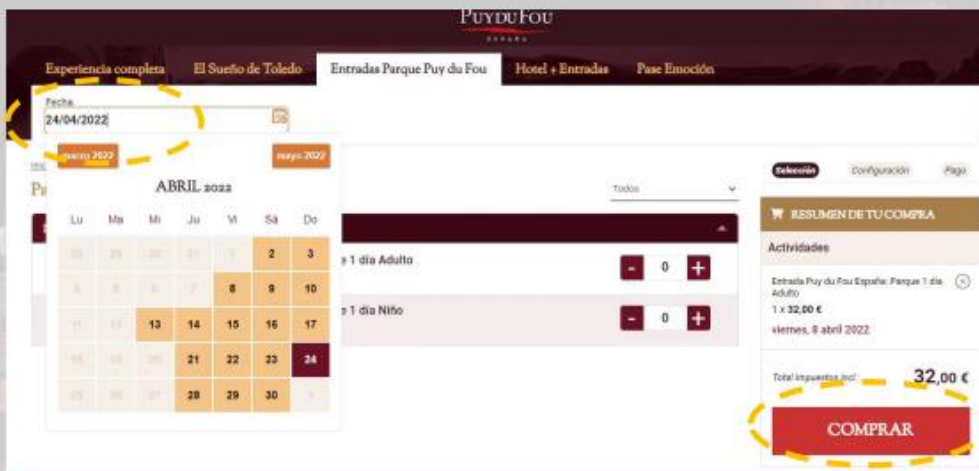

PUYDUFOU
E S P A Ñ A

VIVE LA EXPERIENCIA EN PUY DU FOU ESPAÑA

BENEFICIOS EMPADRONADOS EN BRUNETE

- **25% de descuento** para la adquisición de las entradas sobre la tarifa PVP con reserva.
- Tarifa especial para: Parque de día y Entrada de Tarde con El Sueño de Toledo
- Acción validad para todos los días de Agosto , excepto los sábados
- Descuento aplicable para el beneficiado + **3 acompañantes**
- Plazas limitadas.
- Periodo de reserva: Los códigos tendrán validez los mes de agosto
- **Obtén tu descuento en nuestra web www.puydufou.com**

CÓDIGO PROMOCIONAL

ABRU2207TARD

INSTRUCCIONES DE USO DE CODIGOS DESCUENTO

1

Acceder a la web de Puy du Fou España (www.puydufou.com/espana) y hacer click en "RESERVAR"

3

Seleccionar el producto ("entradas parque Puy du Fou")

2

Seleccionar en el calendario la fecha (DOMINGO), el número entradas y click en COMPRAR

4

Rellenar los datos personales, introducir el código descuento y click en CANJEAR y, posteriormente, en COMPRAR