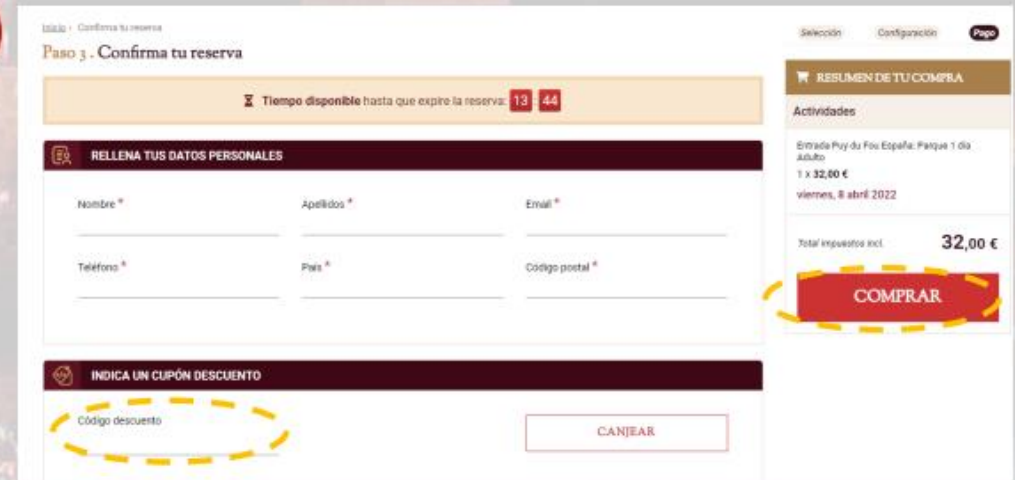

PUYDUFOU
E S P A Ñ A

VIVE LA EXPERIENCIA EN PUY DU FOU ESPAÑA

BENEFICIOS EMPADRONADOS EN BRUNETE

- **25% de descuento** para la adquisición de las entradas sobre la tarifa PVP con reserva.
- Tarifa especial para: Parque de día y Entrada de Tarde con El Sueño de Toledo
- Acción validad para todos los días de Agosto , excepto los sábados
- Descuento aplicable para el beneficiado + **3 acompañantes**
- Plazas limitadas.
- Periodo de reserva: Los códigos tendrán validez los mes de agosto
- **Obtén tu descuento en nuestra web www.puydufou.com**

CÓDIGO PROMOCIONAL

ABRU2207TARD

INSTRUCCIONES DE USO DE CODIGOS DESCUENTO

1

Acceder a la web de Puy du Fou España (www.puydufou.com/espana) y hacer click en "RESERVAR"

3

Seleccionar el producto ("entradas parque Puy du Fou")

2

Seleccionar en el calendario la fecha (DOMINGO), el número entradas y click en COMPRAR

4

Rellenar los datos personales, introducir el código descuento y click en CANJEAR y, posteriormente, en COMPRAR