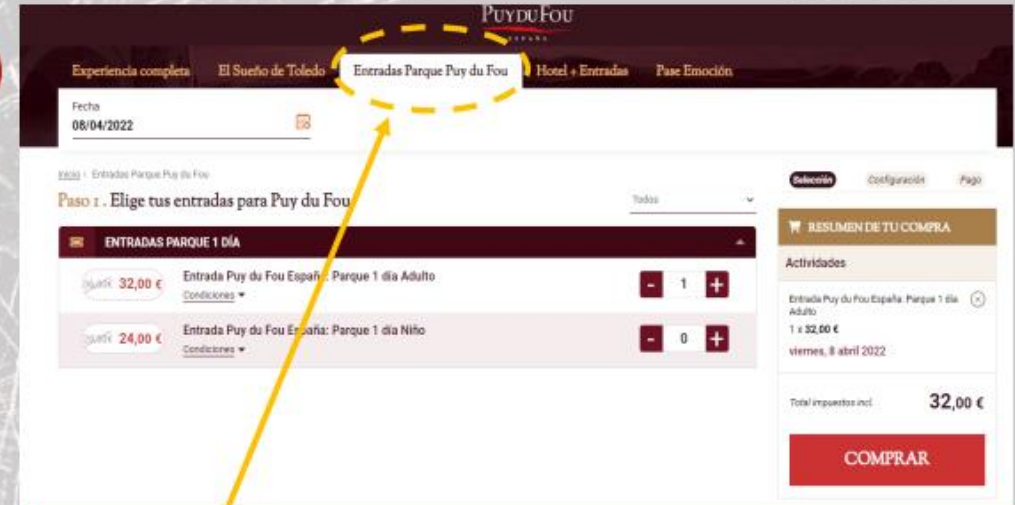

PUYDUFOU
E S P A Ñ A

VIVE LA EXPERIENCIA EN PUY DU FOU ESPAÑA

BENEFICIOS EMPADRONADOS EN BRUNETE

- **25% de descuento** para la adquisición de las entradas sobre la tarifa PVP con reserva.
- Tarifa especial para: Parque de día y Entrada de Tarde con El Sueño de Toledo
- Acción validad para todos los días de Agosto , excepto los sábados
- Descuento aplicable para el beneficiado + **3 acompañantes**
- Plazas limitadas.
- Periodo de reserva: Los códigos tendrán validez los mes de agosto
- **Obtén tu descuento en nuestra web www.puydufou.com**

CÓDIGO PROMOCIONAL

ABRU2207TARD

INSTRUCCIONES DE USO DE CODIGOS DESCUENTO

1

Acceder a la web de Puy du Fou España (www.puydufou.com/espana) y hacer click en "RESERVAR"

3

Seleccionar el producto ("entradas parque Puy du Fou")

2

Seleccionar en el calendario la fecha (DOMINGO), el número entradas y click en COMPRAR

4

Rellenar los datos personales, introducir el código descuento y click en CANJEAR y, posteriormente, en COMPRAR