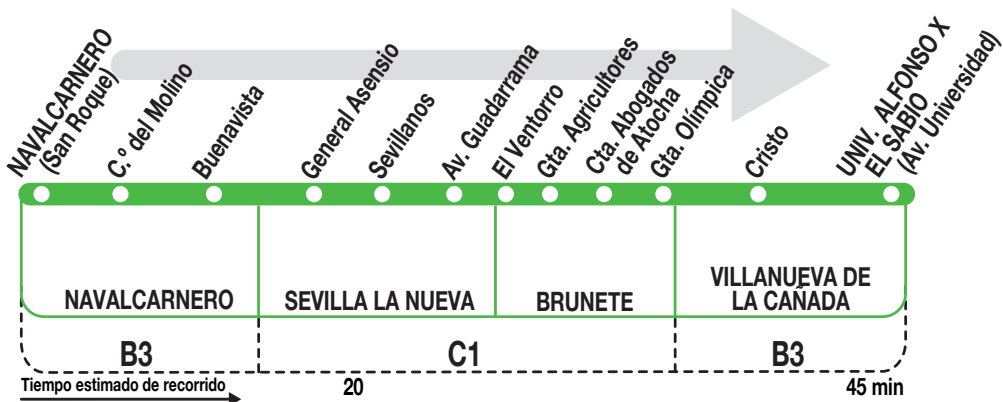

## Villanueva de la Cañada

### Horarios de salida de Navalcarnero (Calle San Roque)

181225

Lunes a  
viernes  
laborables

(Vigente todo el año)

A 7:30 9:35 11:15 13:10 15:20 17:30 19:10 20:30

**Notas:**

Sábados laborables, domingos y festivos sin servicio.