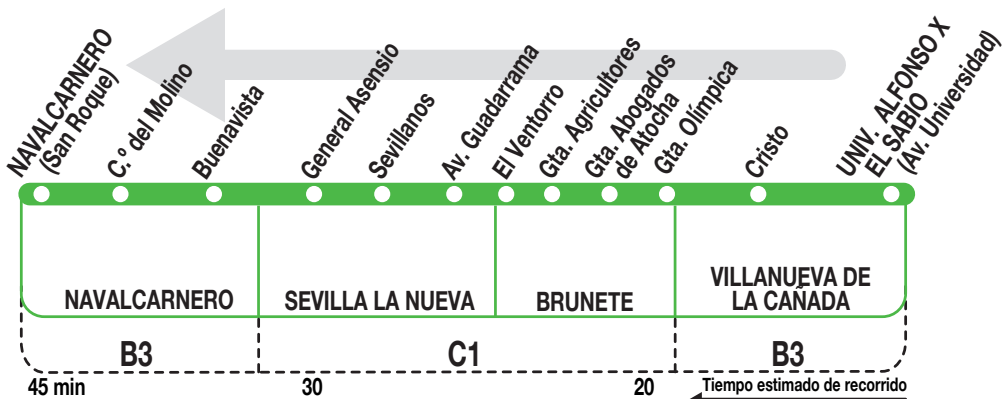

530

Navalcarnero

Horarios de salida de Villanueva de la Cañada (Universidad Alfonso X El Sabio)

181225

Lunes a
viernes
laborables

(Vigente todo el año)

A 8:45 10:25 12:05 14:30 16:10 18:20 20:15 21:45

Notas:

Sábados laborables, domingos y festivos sin servicio.

DB DE BLAS Y CÍA, S.A. C/ Fraguas, 27.
Polígono Industrial Urtinsa.
ALCORCÓN 28925 MADRID
Tel: 91 226 04 18

CONSORCIO
TRANSPORTES
**** MADRID

Tu ritmo, tu transporte