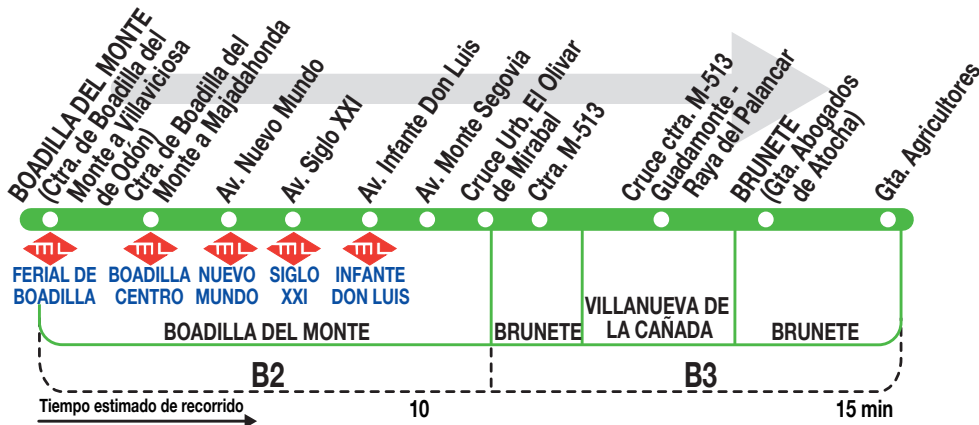

575

Brunete

Horarios de salida de Boadilla del Monte (Ferial de Boadilla)

161025

Lunes a
viernes
laborables

(Vigente de 1 de septiembre a 31 de julio)

A 6:15

De 7:00 a 9:30 cada 30 minutos

De 9:30 a 13:30 cada hora

De 13:30 a 19:30 cada 30 minutos

De 19:30 a 22:30 cada hora

(Vigente agosto)

De 6:30 a 23:30 cada hora

Sábados
laborables,
domingos
y festivos

(Vigente todo el año)

De 6:30 a 22:30 cada hora