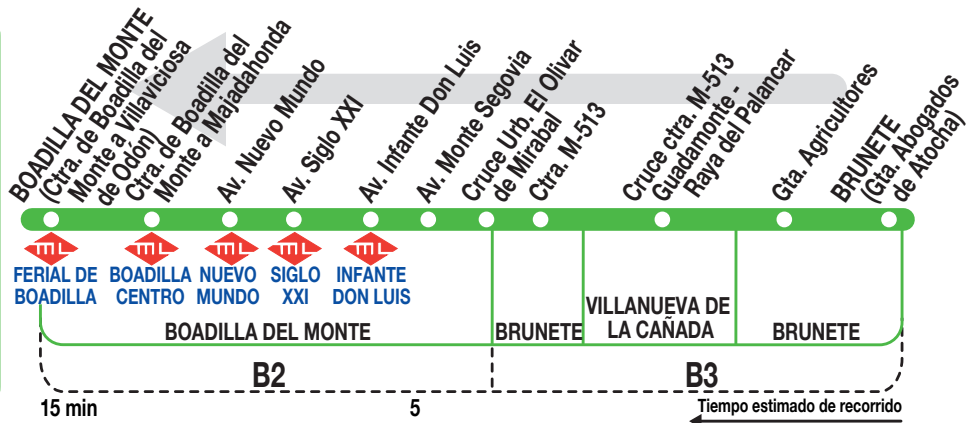

575

Boadilla del Monte

Horarios de paso aproximado por Brunete (Gta. Abogados de Atocha)

161025

Lunes a
viernes
laborables

(Vigente de 1 de septiembre a 31 de julio)

A 6:35

De 7:20 a 9:50 cada 30 minutos

De 9:50 a 13:50 cada hora

De 13:50 a 19:50 cada 30 minutos

De 19:50 a 22:50 cada hora

(Vigente agosto)

De 6:50 a 23:50 cada hora

Sábados
laborables,
domingos
y festivos

(Vigente todo el año)

De 6:50 a 22:50 cada hora