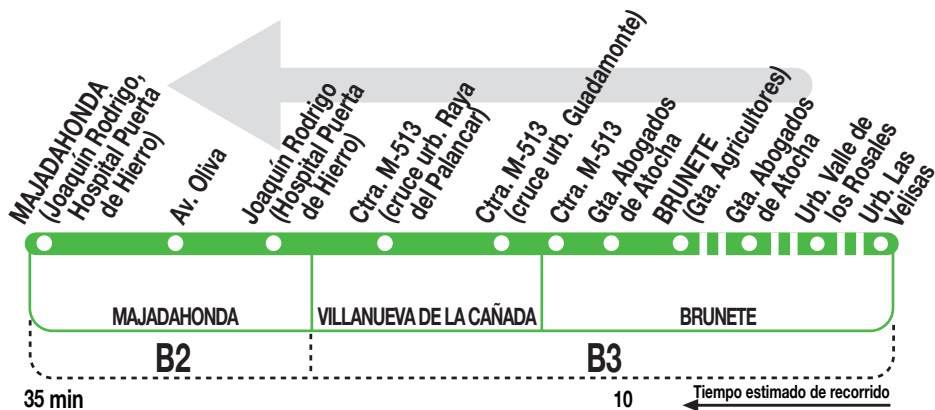

## Majadahonda (Hospital)

### Horarios de salida de Brunete (Gta. Agricultores)

181225

Lunes a  
viernes  
laborables

(Vigente todo el año)

A	7:15 <sup>x</sup>	8:45 <sup>x</sup>	10:15	11:45	13:15
	14:45 <sup>x</sup>	16:15	17:45 <sup>x</sup>	19:15	