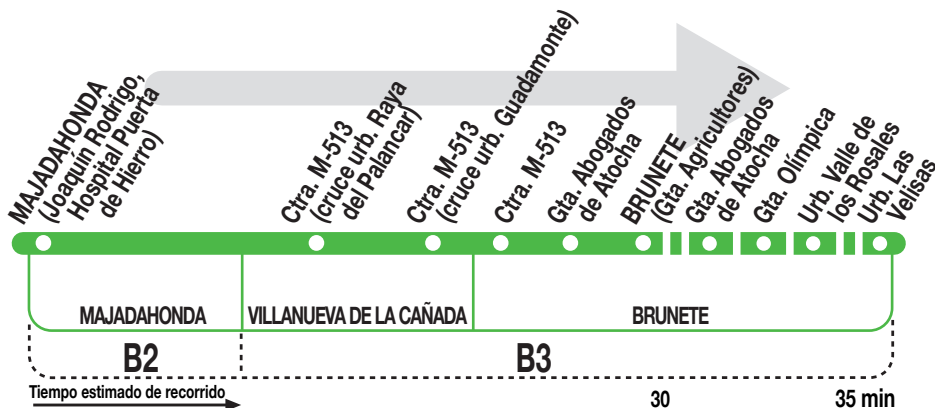

580

Brunete

Horarios de salida de Majadahonda (Hospital Puerta de Hierro)

181225

Lunes a
viernes
laborables

(Vigente todo el año)

A	8:00 ^x	9:30	11:00	12:30	14:00 ^x
	15:30	17:00 ^x	18:30	20:00	

Notas

Sábados laborables, domingos y festivos sin servicio.

^x Continúa hasta la Urb. Las Velisas.

AP AUTO PERIFERIA, S.A. C/ Neptuno, 6
VILLANUEVA DEL PARDILLO. 28229 MADRID
Tel: 91 637 12 28

CONSORCIO
TRANSPORTES
**** MADRID

Tu ritmo, tu transporte