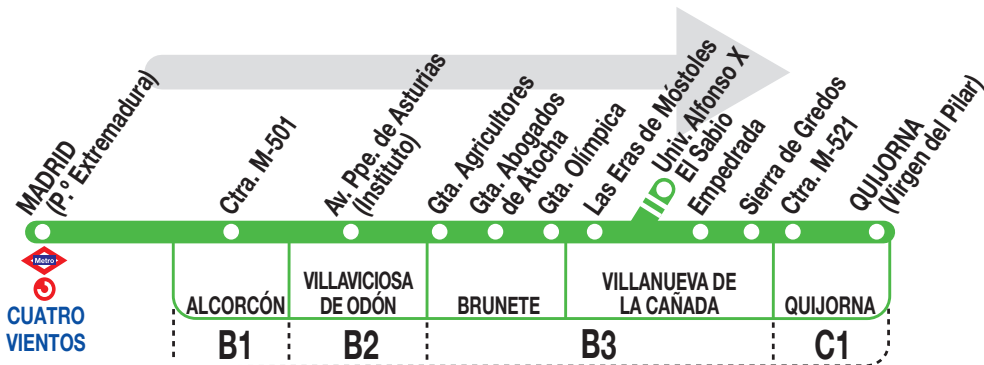

581

Brunete - Quijorna

No se permite la subida de viajeros para los desplazamientos entre Madrid y Villaviciosa de Odón.

Horarios de salida de Madrid (P.º Extremadura, Cuatro Vientos)

181125

(Vigente de 1 de septiembre a 15 de julio)

6:	7:	8:	9:	10:	11:	12:	13:	14:	15:	16:	17:	18:	19:	20:	21:	22:	23:
30 ^x	15 ^x	15 ^x	00 ^x	00 ^x	00 ^x	00 ^x	00 ^x	15 ^x	00 ^x	00 ^x	00 ^x	00 ^x	00 ^x	00	00	15	00
50 ^x	45 ^x	35 ^x	30 ^x	30 ^x	30 ^x	30 ^x	30 ^x	30 ^x	30 ^x	30 ^x	30 ^x	30 ^x	30 ^x	30	30		45

Notas:

^x Pasan por Universidad Alfonso X El Sabio los días lectivos.

AP AUTO PERIFERIA, S.A. C/ Neptuno, 6
VILLANUEVA DEL PARDILLO. 28229 MADRID
Tel: 91 637 12 28

CONSORCIO
TRANSPORTES
*** MADRID

Tu ritmo, tu transporte