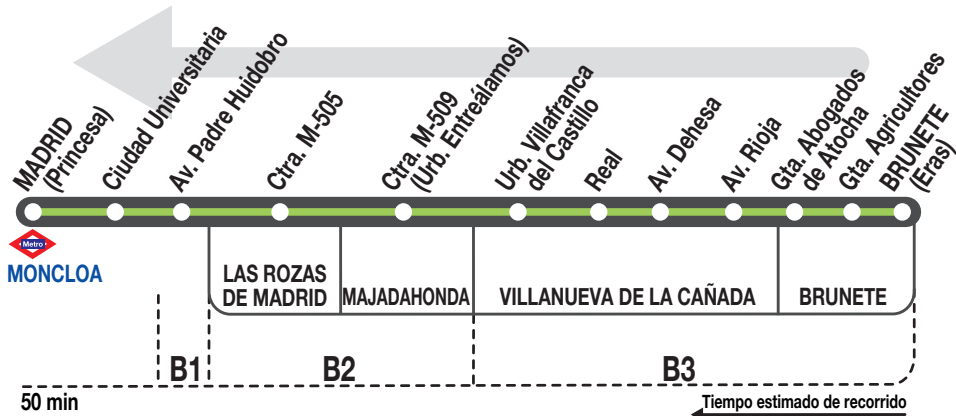

## Madrid (Moncloa)

### Horarios de salida de Brunete (Calle Eras)

181225

Noches de  
domingo  
a jueves

(Vigente todo el año)

A 1:00 4:00

Noches de  
viernes,  
sábados  
y visperas  
de festivo

(Vigente todo el año)

A 23:15 1:45 4:15