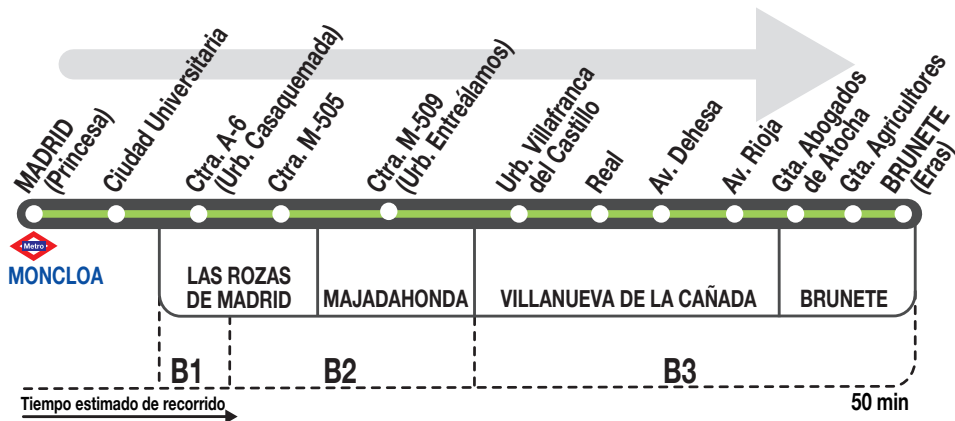

N907

Villanueva de la Cañada - Brunete

Horarios de salida de Madrid (Calle de la Princesa)

181225

Noches de
domingo
a jueves

(Vigente todo el año)

A 2:30 5:30

Noches de
viernes,
sábados
y visperas
de festivo

(Vigente todo el año)

A 0:30 3:00 5:30

Notas:

Se consideran festivos los nacionales y autonómicos.

AP AUTO PERIFERIA, S.A. C/ Neptuno, 6
VILLANUEVA DEL PARDILLO. 28229 MADRID
Tel: 91 637 12 28

CONSORCIO
TRANSPORTES
**** MADRID

Tu ritmo, tu transporte